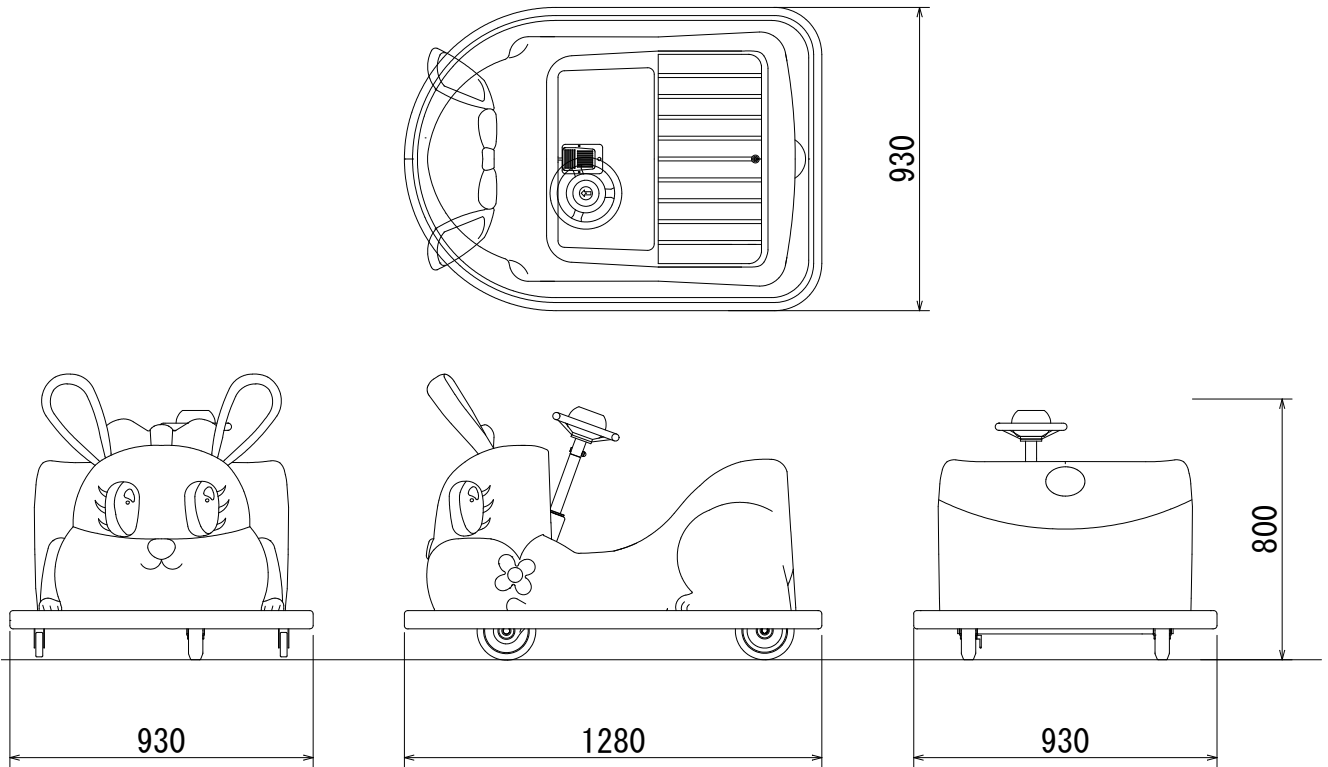

動物シリーズ

ひつじちゃん

うさぎちゃん

主要スペック

※ バッテリー・充電器は別売です。

◎ 定員	:こども1名、おとな1名
◎ 寸法	:L=1,280mm W=930mm H=800mm
◎ 重量	:約70kg(バッテリー除く)
◎ 速度	:時速2.6km/h
◎ 回転半径	:約2.0m
◎ 駆動方式	:直流モーター DC12V-60W
◎ 電源	:DC12Vバッテリー X 1
◎ 稼働時間	:約5時間
◎ 付属機能	:BGM音 コインタイマー

※ スペック等は、製品改良のため、予告無く変更する場合があります。

外形寸法図

A2-005 うさぎちゃん

推奨バッテリー

密閉型バッテリー	SEB50
充電時間	約9時間～11時間
充電器 専用充電器	SGD12-10A

※ バッテリーは密閉式であり液漏れの危険がほぼありません。

株式会社エーツーレジャー