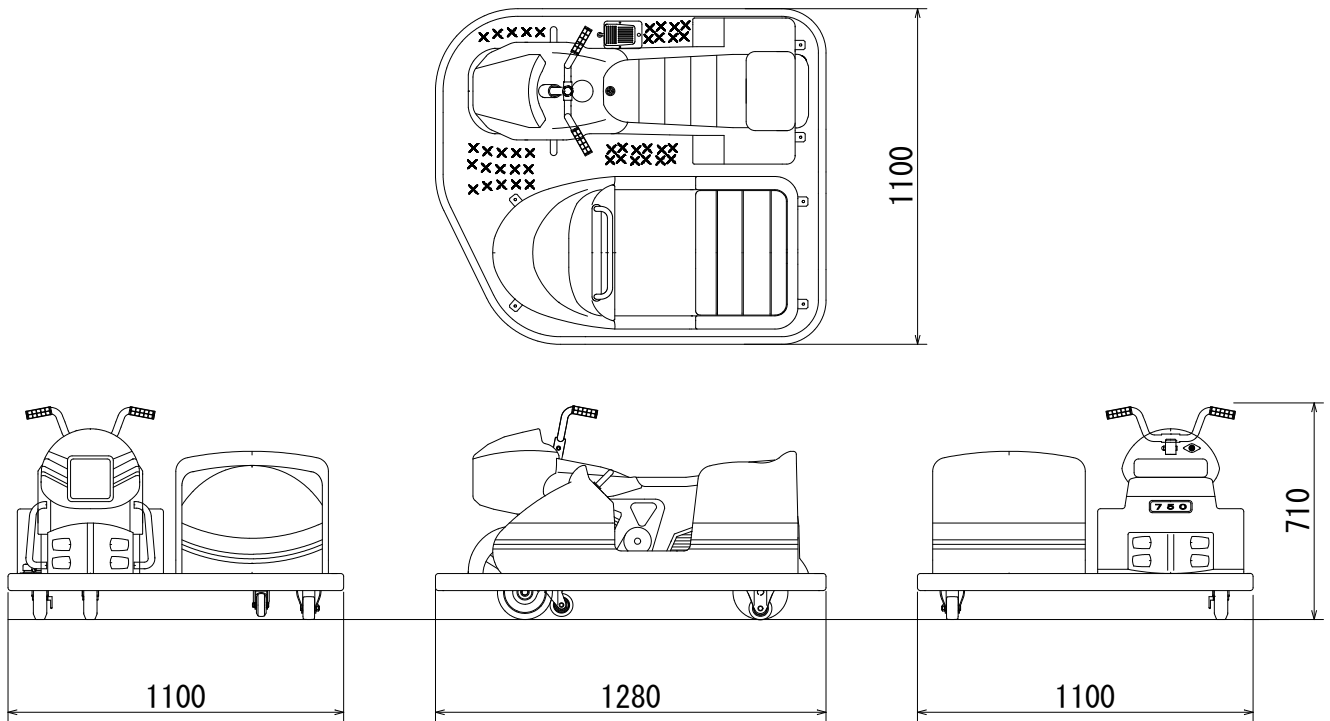

## <主要スペック>

◎ 定員	:こども1名、おとな1名
◎ 寸法	:L=1,280mm W=1,100mm H=710mm
◎ 重量	:約95kg(バッテリー除く)
◎ 速度	:時速2.6km/h
◎ 回転半径	:約2.5m
◎ 駆動方式	:直流モーター DC12V-60W
◎ 電源	:DC12Vバッテリー X 1
◎ 稼働時間	:約5時間
◎ 付属機能	:BGM音 コインタイマー

※ バッテリー・充電器は別売です。

## 外形寸法図