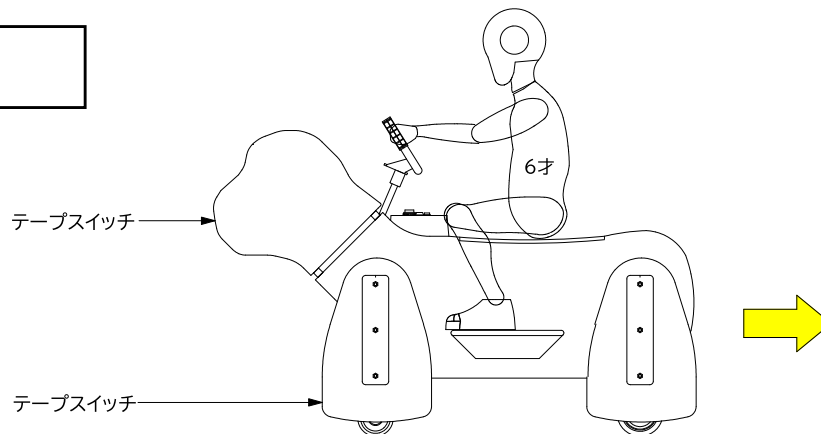

※ バッテリー、充電器は別売です。

※ スペック等は、製品改良のため、予告無く変更する場合があります。

外形寸法図

ぬいぐるみ装着時の寸法は若干異なります

安全機能

安全機能: 鼻・足部が障害物に追突すると自動で3秒後退