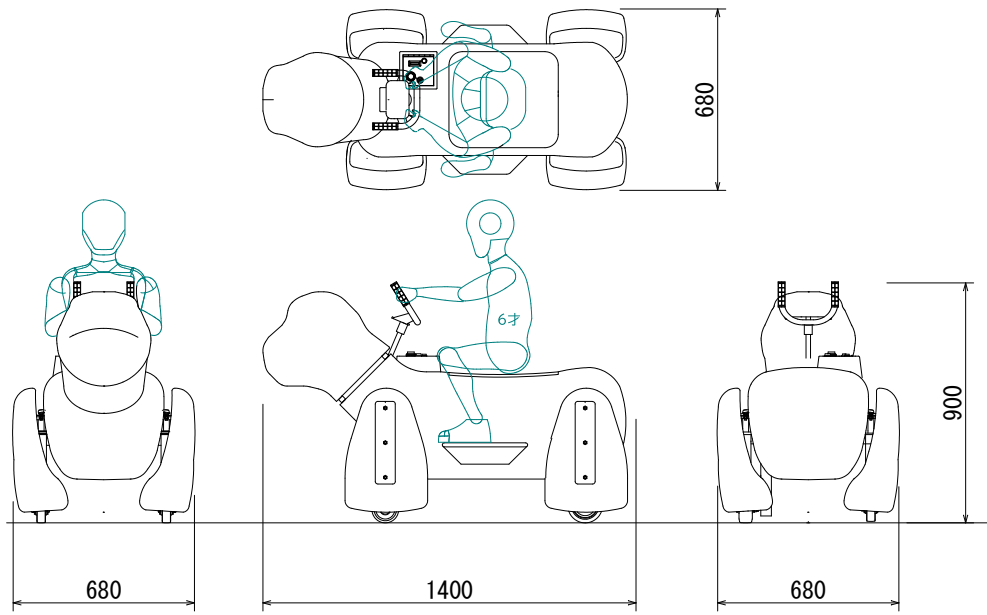

- ◎ 定員 : 1名
- ◎ 寸法 : L=1,450mm W=700mm H=900mm(1,200mm)
- ◎ 重量 : 約80kg~85kg
- ◎ 速度 : 時速1.0km/h
- ◎ 回転半径 : 約5.0m
- ◎ 駆動方式 : 直流モーター DC12V-60W
- ◎ 電源 : DC12Vバッテリー × 1ヶ(SEB35相当)
- ◎ 稼働時間 : 約4時間
- ◎ 付属機能 : BGM音
コインタイマー・後退機能

※ バッテリー、充電器は別売です。

※ スペック等は、製品改良のため、予告無く変更する場合があります。

外形寸法図

ぬいぐるみ装着時の寸法は若干異なります

安全機能

安全機能: 鼻・足部が障害物に追突すると自動で3秒後退