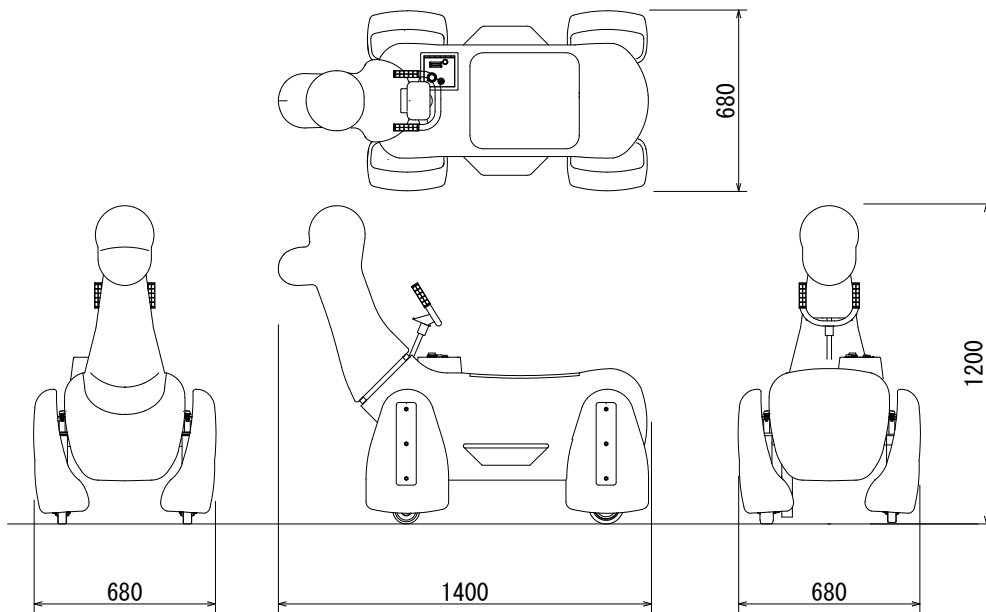

- ◎ 定員 : 1名
- ◎ 寸法 : L=1,450mm W=700mm H=900mm(1,200mm)
- ◎ 重量 : 約80kg~85kg
- ◎ 速度 : 時速1.0km/h
- ◎ 回転半径 : 約5.0m
- ◎ 駆動方式 : 直流モーター DC12V-60W
- ◎ 電源 : DC12Vバッテリー × 1ヶ(SEB35相当)
- ◎ 稼働時間 : 約4時間
- ◎ 付属機能 : BGM音
コインタイマー・後退機能

※ バッテリー、充電器は別売です。

※ スペック等は、製品改良のため、予告無く変更する場合があります。

外形寸法図

ぬいぐるみ装着時の寸法は若干異なります

安全機能

安全機能: 鼻・足部が障害物に追突すると自動で3秒後退