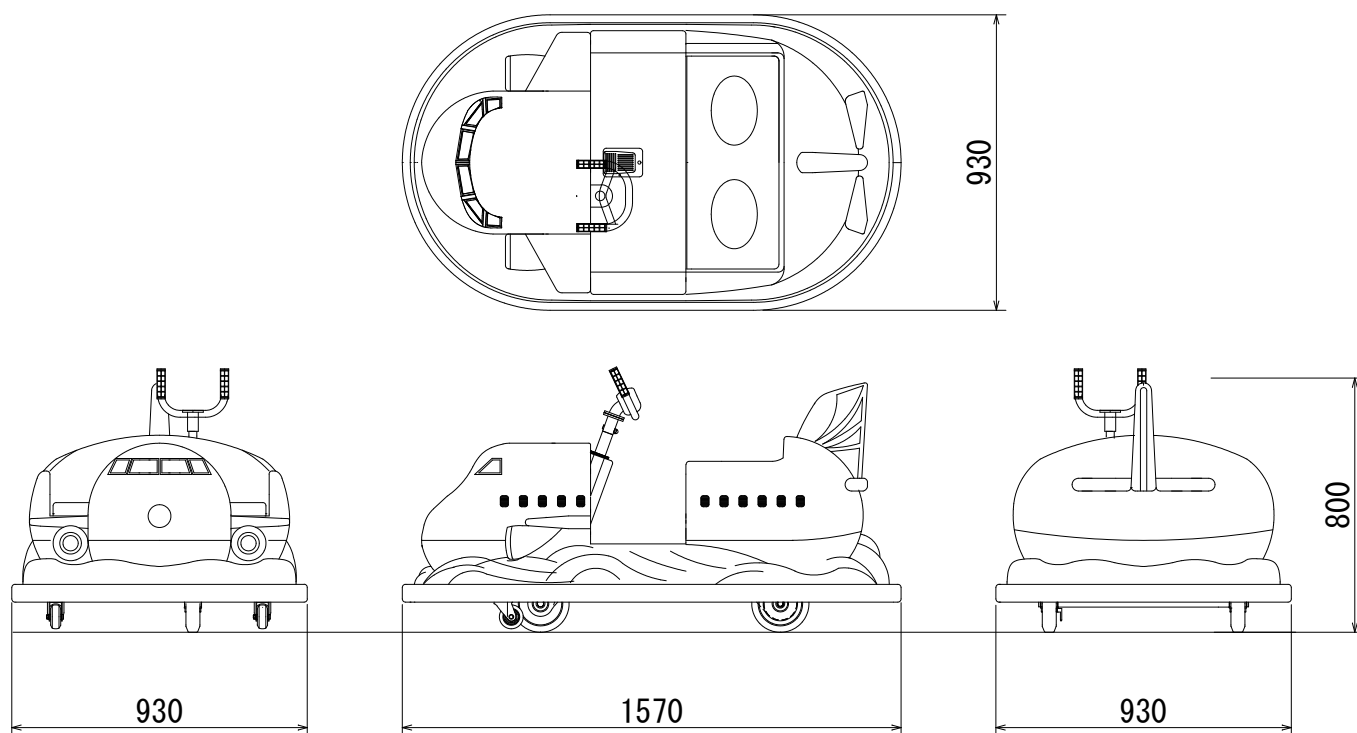

おそらシリーズ

A2-006 ひこうきくん

<主要スペック>

◎ 定員	:こども1名、おとな1名
◎ 寸法	:L=1,570mm W=930mm H=800mm
◎ 車体色	:青・赤
◎ 重量	:約90kg(バッテリー除く)
◎ 速度	:時速2.6km/h
◎ 回転半径	:約2.5m
◎ 駆動方式	:直流モーター DC12V-60W
◎ 電源	:DC12Vバッテリー X 1
◎ 稼働時間	:約5時間
◎ 付属機能	:BGM音 コインタイマー

※ バッテリー・充電器は別売です。

※ スペック等は、製品改良のため、予告無く変更する場合があります。

外形寸法図

推奨バッテリー

密閉型バッテリー	SEB50
充電時間	約9時間～11時間
充電器 専用充電器	SGD12-10A

※ バッテリーは密閉式であり液漏れの危険がほぼありません。

株式会社エーツーレジャー