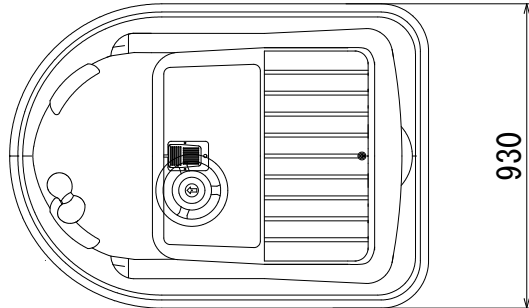

いぬ

主要スペック

※ バッテリー・充電器は別売です。

◎ 定員	:こども1名、おとな1名
◎ 寸法	:L=1,280mm W=930mm H=800mm
◎ 重量	:約70kg(バッテリー除く)
◎ 速度	:時速2.6km/h
◎ 回転半径	:約2.0m
◎ 駆動方式	:直流モーター DC12V-60W
◎ 電源	:DC12Vバッテリー X 1
◎ 稼働時間	:約5時間
◎ 付属機能	:BGM音 コインタイマー

※ スペック等は、製品改良のため、予告無く変更する場合があります。

外形寸法図

A2-005 ひつじちゃん

推奨バッテリー

密閉型バッテリー	SEB50
充電時間	約9時間～11時間
充電器 専用充電器	SGD12-10A

※ バッテリーは密閉式であり液漏れの危険がほぼありません。

株式会社エーツーレジャー