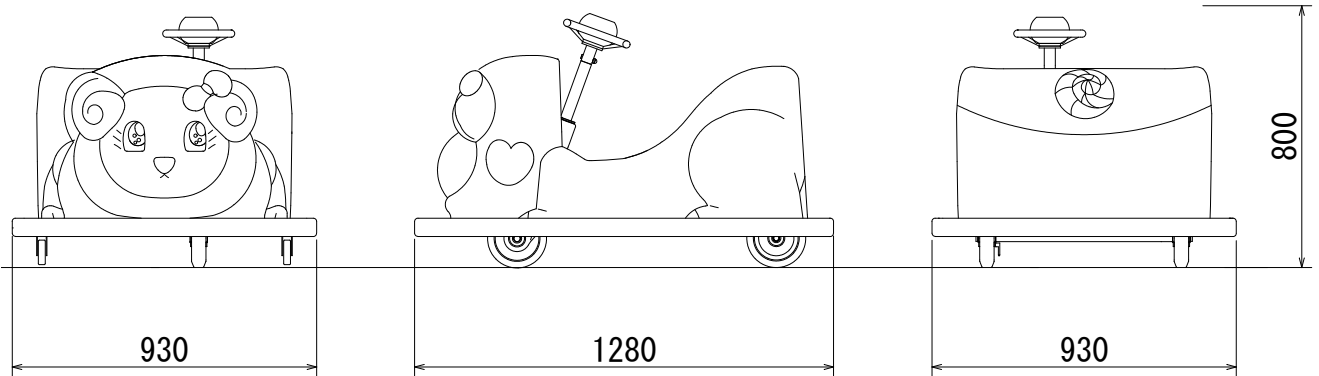

いぬ

主要スペック

※ バッテリー・充電器は別売です。

◎ 定員	:こども1名、おとな1名
◎ 寸法	:L=1,280mm W=930mm H=800mm
◎ 重量	:約70kg(バッテリー除く)
◎ 速度	:時速2.6km/h
◎ 回転半径	:約2.0m
◎ 駆動方式	:直流モーター DC12V-60W
◎ 電源	:DC12Vバッテリー X 1
◎ 稼働時間	:約5時間
◎ 付属機能	:BGM音 コインタイマー

※ スペック等は、製品改良のため、予告無く変更する場合があります。

外形寸法図

A2-005 ひつじちゃん

推奨バッテリー

密閉型バッテリー	SEB50
充電時間	約9時間～11時間
充電器 専用充電器	SGD12-10A

※ バッテリーは密閉式であり液漏れの危険がほぼありません。

株式会社エーツーレジャー