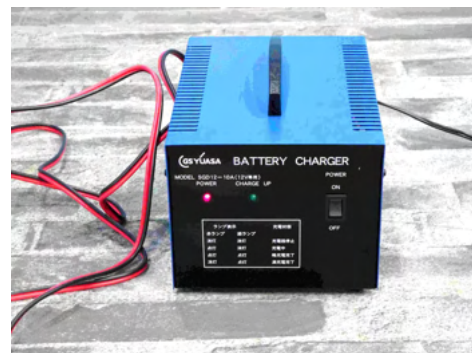

タクシー

※ バッテリー・充電器は別売です。

◎ 定員	:こども1名、おとな1名
◎ 寸法	:L=1,280mm W=930mm H=800mm
◎ 重量	:約70kg(バッテリー除く)
◎ 速度	:時速2.6km/h
◎ 回転半径	:約2.0m
◎ 駆動方式	:直流モーター DC12V-60W
◎ 電源	:DC12Vバッテリー X 1
◎ 稼働時間	:約5時間
◎ 付属機能	:BGM音 コインタイマー

※ スペック等は、製品改良のため、予告無く変更する場合があります。

外形寸法図

車種:消防車

推奨バッテリー

密閉型バッテリー	SEB50
充電時間	約9時間~11時間
充電器 専用充電器	SGD12-10A

※ バッテリーは密閉式であり液漏れの危険がほぼありません。

株式会社エーツーレジャー