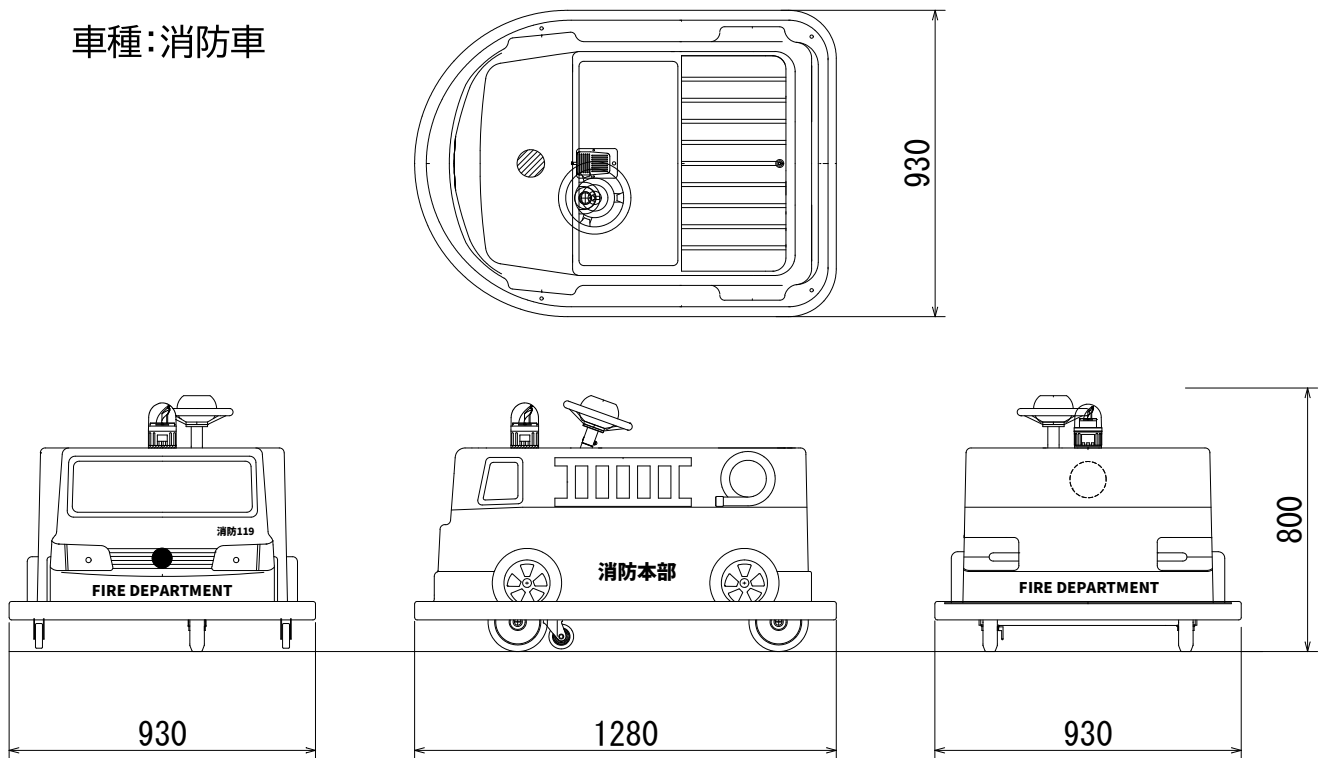

タクシー

※ バッテリー・充電器は別売です。

◎ 定員	:こども1名、おとな1名
◎ 寸法	:L=1,280mm W=930mm H=800mm
◎ 重量	:約70kg(バッテリー除く)
◎ 速度	:時速2.6km/h
◎ 回転半径	:約2.0m
◎ 駆動方式	:直流モーター DC12V-60W
◎ 電源	:DC12Vバッテリー X 1
◎ 稼働時間	:約5時間
◎ 付属機能	:BGM音 コインタイマー

※ スペック等は、製品改良のため、予告無く変更する場合があります。

外形寸法図

車種:消防車

推奨バッテリー

密閉型バッテリー	SEB50
充電時間	約9時間~11時間
充電器 専用充電器	SGD12-10A

※ バッテリーは密閉式であり液漏れの危険がほぼありません。

株式会社エーツーレジャー