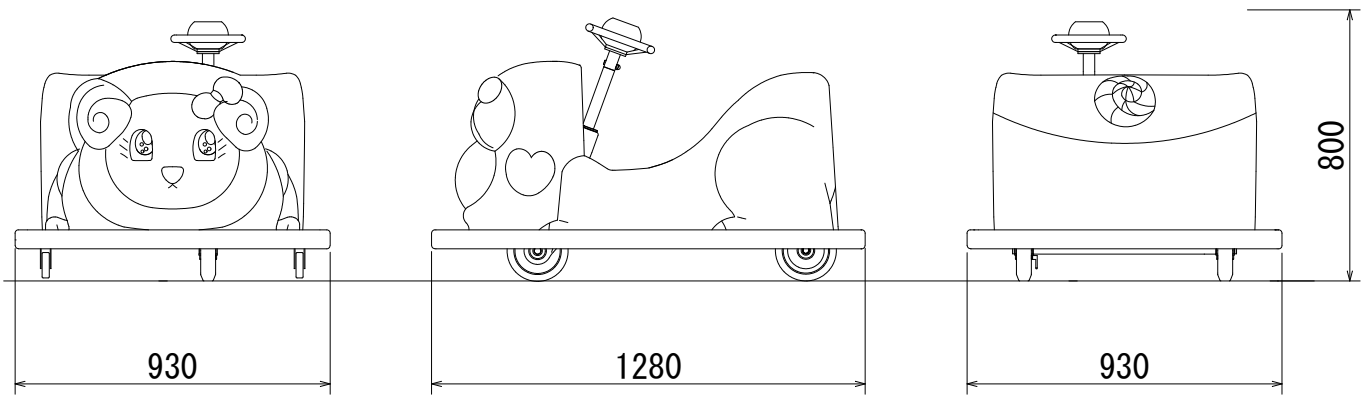

動物シリーズ

ひつじちゃん

うさぎちゃん

主要スペック

※ バッテリー・充電器は別売です。

◎ 定員	:こども1名、おとな1名
◎ 寸法	:L=1,280mm W=930mm H=800mm
◎ 重量	:約70kg(バッテリー除く)
◎ 速度	:時速2.6km/h
◎ 回転半径	:約2.0m
◎ 駆動方式	:直流モーター DC12V-60W
◎ 電源	:DC12Vバッテリー X 1
◎ 稼働時間	:約5時間
◎ 付属機能	:BGM音 コインタイマー

※ スペック等は、製品改良のため、予告無く変更する場合があります。

外形寸法図

A2-005 ひつじちゃん

推奨バッテリー

密閉型バッテリー	SEB50
充電時間	約9時間～11時間
充電器 専用充電器	SGD12-10A

※ バッテリーは密閉式であり液漏れの危険がほぼありません。

株式会社エーツーレジャー