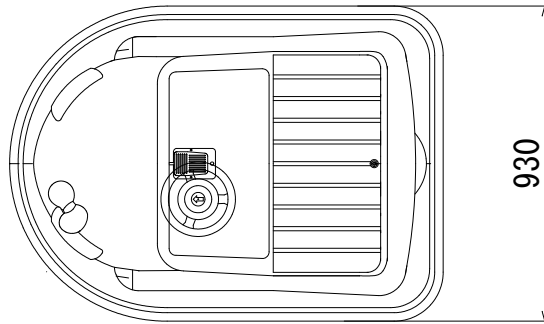

動物シリーズ

ひつじちゃん

うさぎちゃん

主要スペック

※ バッテリー・充電器は別売です。

◎ 定員	:こども1名、おとな1名
◎ 寸法	:L=1,280mm W=930mm H=800mm
◎ 重量	:約70kg(バッテリー除く)
◎ 速度	:時速2.6km/h
◎ 回転半径	:約2.0m
◎ 駆動方式	:直流モーター DC12V-60W
◎ 電源	:DC12Vバッテリー X 1
◎ 稼働時間	:約5時間
◎ 付属機能	:BGM音 コインタイマー

※ スペック等は、製品改良のため、予告無く変更する場合があります。

外形寸法図

A2-005 ひつじちゃん

推奨バッテリー

密閉型バッテリー	SEB50
充電時間	約9時間～11時間
充電器 専用充電器	SGD12-10A

※ バッテリーは密閉式であり液漏れの危険がほぼありません。

株式会社エーツーレジャー