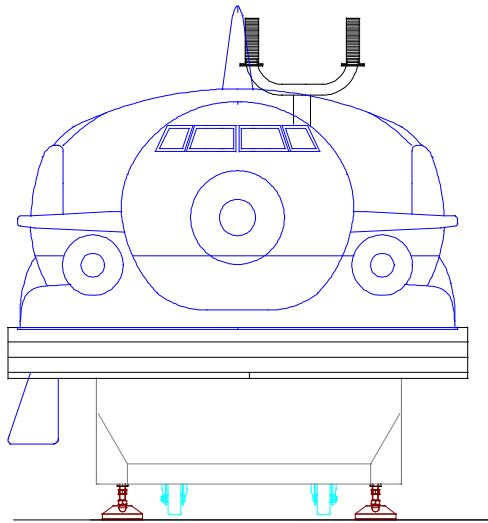

バッテリー式定置乗物

バッテリー式定置乗物 (Stationary Type)

A2-032 バッテリー式定置乗物 ひこうきくん

<主要スペック>

- ◎ 定員 : 子ども1名、おとな1名
- ◎ 寸法 : L=1,200mm W=860mm H=1,000mm
- ◎ 重量 : 約160kg
- ◎ 駆動方式 : 直流モーター DC12V
- ◎ 電源 : DC12Vバッテリー(SLH65) X 1
- ◎ 稼働時間 : 約5時間
- ◎ 付属機能 : BGM音・押しボタンスイッチ(擬音)
コインタイマー

※ バッテリー・充電器は付属しております。

※ スペック等は、製品改良のため、予告無く変更する場合があります。

株式会社エーツーレジャー

動作・演出

左右に揺れる

ハンドル部ボタンで音が出る
ハンドルは空転する

密閉式大容量バッテリー

1回の充電で5時間以上の営業
(連続運転)が可能