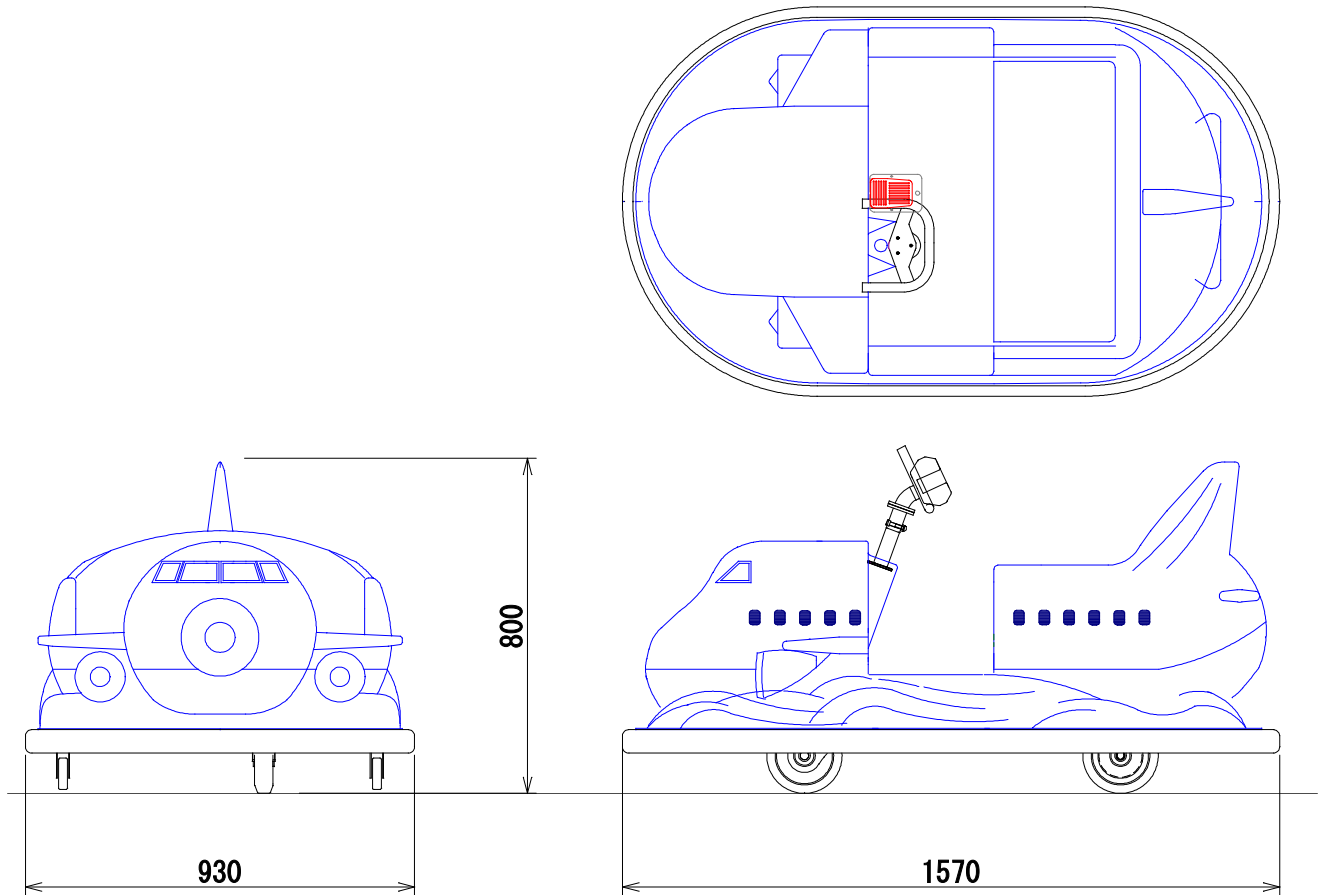

### <主要スペック>

◎ 定員	:こども1名、おとな1名
◎ 寸法	:L=1,570mm W=930mm H=800mm
◎ 車体色	:青・赤
◎ 重量	:約90kg(バッテリー除く)
◎ 速度	:時速2.6km/h
◎ 回転半径	:約2.5m
◎ 駆動方式	:直流モーター DC12V-60W
◎ 電源	:DC12Vバッテリー X 1
◎ 稼働時間	:約5時間
◎ 付属機能	:BGM音 コインタイマー

## 外形寸法図