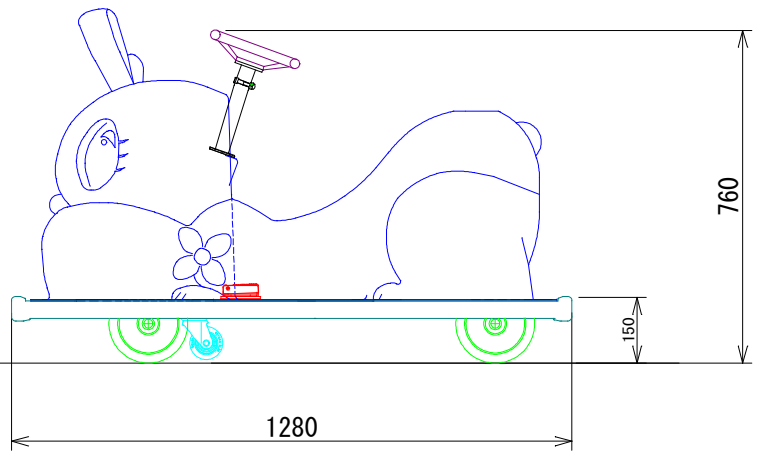

# 動物シリーズ

A2-005

うさぎちゃん

ひつじちゃん

にゃんこ

らいおん

ペンギン

いぬ

## 主要スペック

※ バッテリー・充電器は別売です。

◎ 定員	:こども1名、おとな1名
◎ 寸法	:L=1,280mm W=930mm H=800mm
◎ 重量	:約70kg(バッテリー除く)
◎ 速度	:時速2.6km/h
◎ 回転半径	:約2.0m
◎ 駆動方式	:直流モーター DC12V-60W
◎ 電源	:DC12Vバッテリー X 1
◎ 稼働時間	:約5時間
◎ 付属機能	:BGM音 コインタイマー

※ スペック等は、製品改良のため、予告無く変更する場合があります。

外形寸法図

推奨バッテリー

密閉型バッテリー	SEB50
充電時間	約9時間～11時間
充電器 専用充電器	SGD12-10A

※ バッテリーは密閉式であり液漏れの危険がほぼありません。

株式会社エーツーレジャー