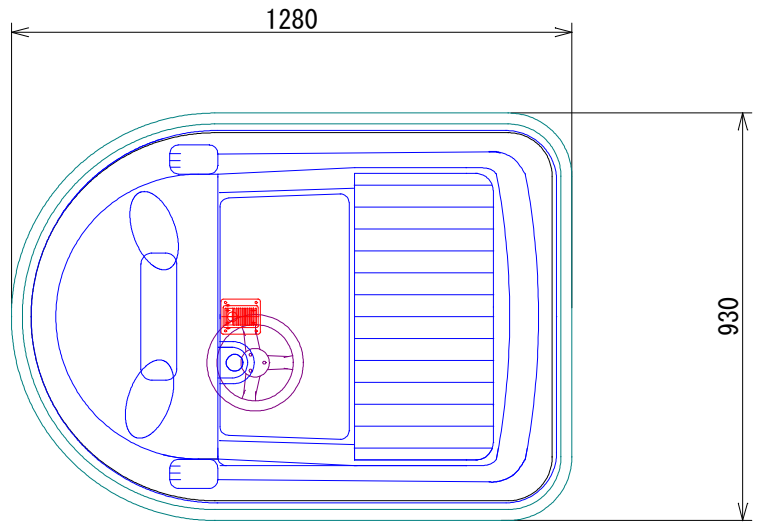

外形寸法図

推奨バッテリー

密閉型バッテリー	SEB50
充電時間	約9時間～11時間
充電器 専用充電器	SGD12-10A

※ バッテリーは密閉式であり液漏れの危険がほぼありません。

株式会社エーツーレジャー