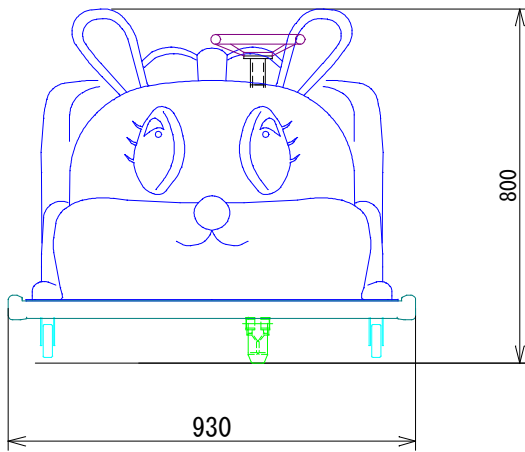

# 動物シリーズ

A2-005

うさぎちゃん

ひつじちゃん

にゃんこ

らいおん

ペンギン

いぬ

## 主要スペック

※ バッテリー・充電器は別売です。

◎ 定員	:こども1名、おとな1名
◎ 寸法	:L=1,280mm W=930mm H=800mm
◎ 重量	:約70kg(バッテリー除く)
◎ 速度	:時速2.6km/h
◎ 回転半径	:約2.0m
◎ 駆動方式	:直流モーター DC12V-60W
◎ 電源	:DC12Vバッテリー X 1
◎ 稼働時間	:約5時間
◎ 付属機能	:BGM音 コインタイマー

※ スペック等は、製品改良のため、予告無く変更する場合があります。

外形寸法図

推奨バッテリー

密閉型バッテリー	SEB50
充電時間	約9時間～11時間
充電器 専用充電器	SGD12-10A

※ バッテリーは密閉式であり液漏れの危険がほぼありません。

株式会社エーツーレジャー