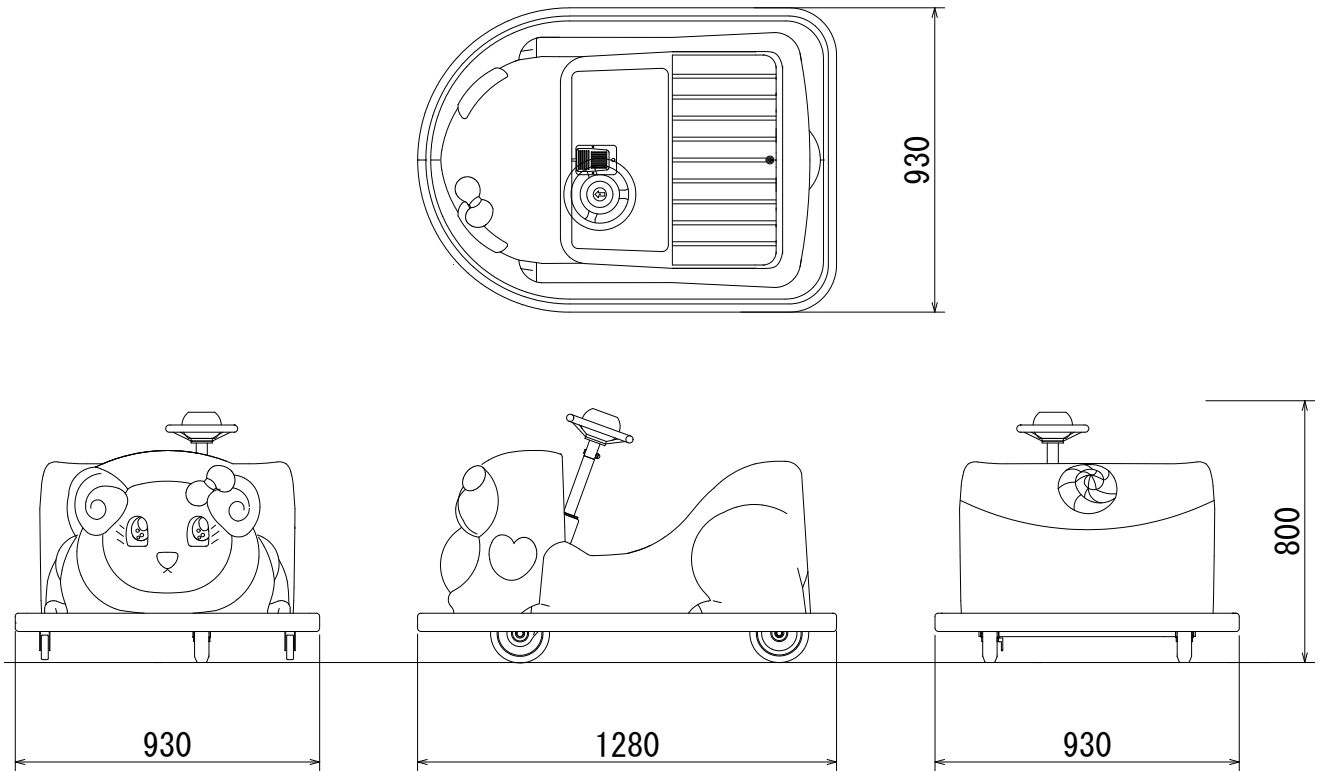

いぬ

主要スペック

※ バッテリー・充電器は別売です。

- ◎ 定員 : こども1名、おとな1名
- ◎ 寸法 : L=1,280mm W=930mm H=800mm
- ◎ 重量 : 約70kg(バッテリー除く)
- ◎ 速度 : 時速2.6km/h
- ◎ 回転半径 : 約2.0m
- ◎ 駆動方式 : 直流モーター DC12V-60W
- ◎ 電源 : DC12Vバッテリー X 1
- ◎ 稼働時間 : 約5時間
- ◎ 付属機能 : BGM音
コインタイマー

※ スペック等は、製品改良のため、予告無く変更する場合があります。

外形寸法図

A2-005 ひつじちゃん

推奨バッテリー

密閉型バッテリー	SEB50
充電時間	約9時間～11時間
充電器 専用充電器	SGD12-10A

※ バッテリーは密閉式であり液漏れの危険がほぼありません。

株式会社エーツーレジャー