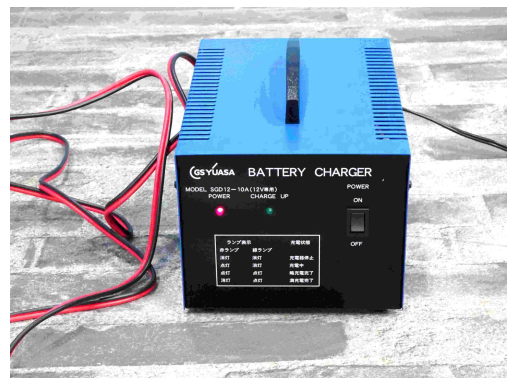

いぬ

主要スペック

※ バッテリー・充電器は別売です。

- ◎ 定員 : こども1名、おとな1名
- ◎ 寸法 : L=1,280mm W=930mm H=800mm
- ◎ 重量 : 約70kg(バッテリー除く)
- ◎ 速度 : 時速2.6km/h
- ◎ 回転半径 : 約2.0m
- ◎ 駆動方式 : 直流モーター DC12V-60W
- ◎ 電源 : DC12Vバッテリー X 1
- ◎ 稼働時間 : 約5時間
- ◎ 付属機能 : BGM音
コインタイマー

※ スペック等は、製品改良のため、予告無く変更する場合があります。

外形寸法図

A2-005 ひつじちゃん

推奨バッテリー

密閉型バッテリー	SEB50
充電時間	約9時間～11時間
充電器 専用充電器	SGD12-10A

※ バッテリーは密閉式であり液漏れの危険がほぼありません。

株式会社エーツーレジャー