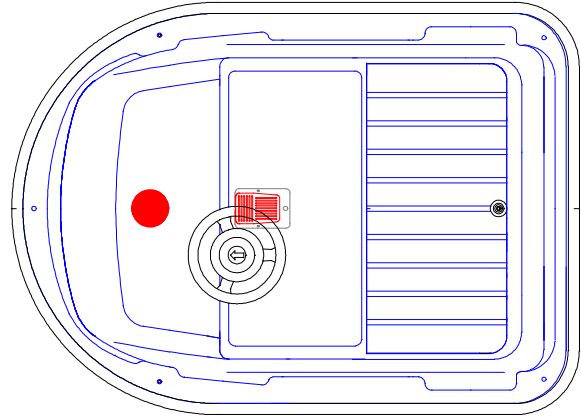

外形寸法図

車種:消防車