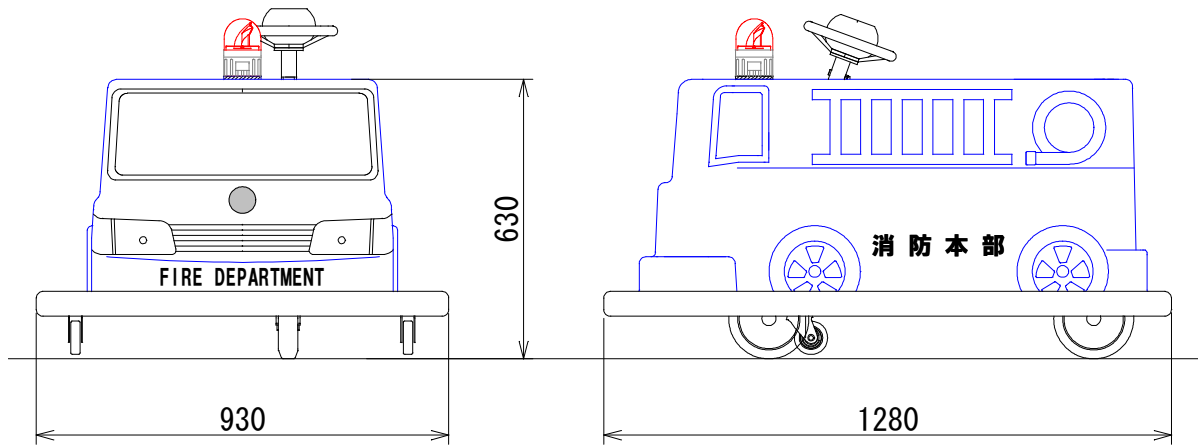

働く車シリーズ

パトカー

消防車

救急車

ダンプカー

道路パトロールカー

ハイウェイバス

主要スペック

※ バッテリー・充電器は別売です。

◎ 定員	: こども1名、おとな1名
◎ 寸法	: L=1,280mm W=930mm H=800mm
◎ 重量	: 約70kg(バッテリー除く)
◎ 速度	: 時速2.6km/h
◎ 回転半径	: 約2.0m
◎ 駆動方式	: 直流モーター DC12V-60W
◎ 電源	: DC12Vバッテリー X 1
◎ 稼働時間	: 約5時間
◎ 付属機能	: BGM音 コインタイマー

※ スペック等は、製品改良のため、予告無く変更する場合があります。

外形寸法図

車種:消防車

推奨バッテリー

密閉型バッテリー	SEB50
充電時間	約9時間~11時間
充電器 専用充電器	SGD12-10A

※ バッテリーは密閉式であり液漏れの危険がほぼありません。

株式会社エーツーレジャー