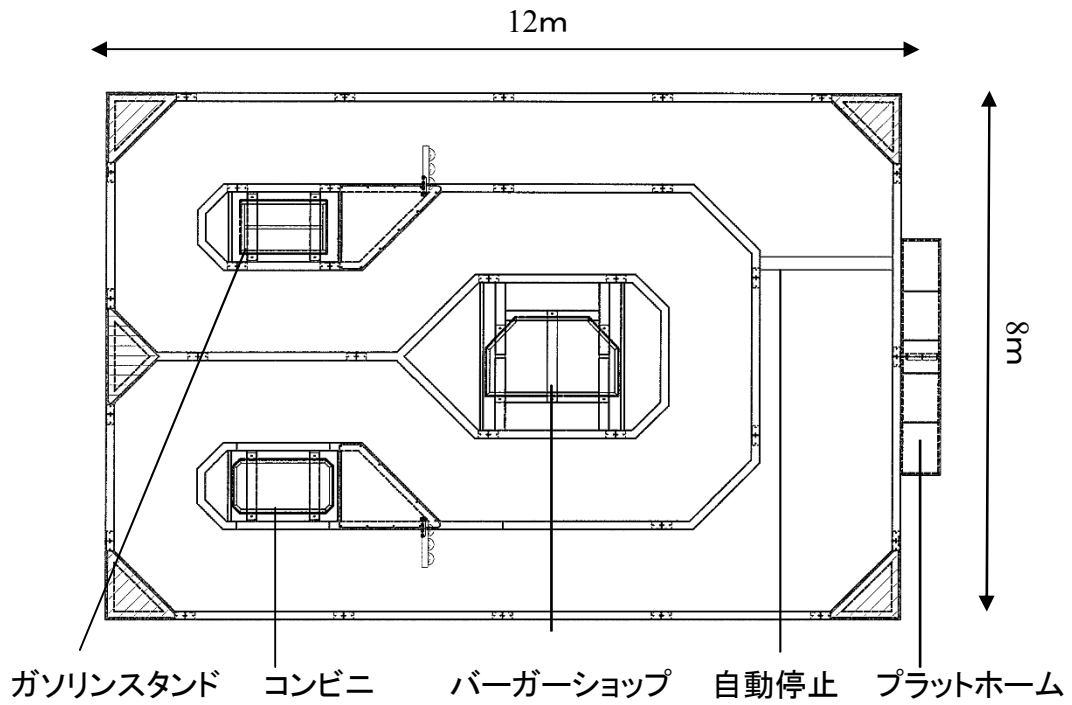

<スペック仕様案>

- ◎ 車 両 : どらいぶくんミニ (こども1人乗り)
- ◎ コース寸法 : 8mX12m
- ◎ 速 度 : 時速2.0km/h
- ◎ 1周長さ : 約44m
- ◎ 1周あたり時間 : 約80秒
- ◎ 付属機能 : 車両自動停止装置

※ スペック等は、製品改良のため、予告無く変更する場合があります。

コース案

株式会社エーツレジャー

参考画像