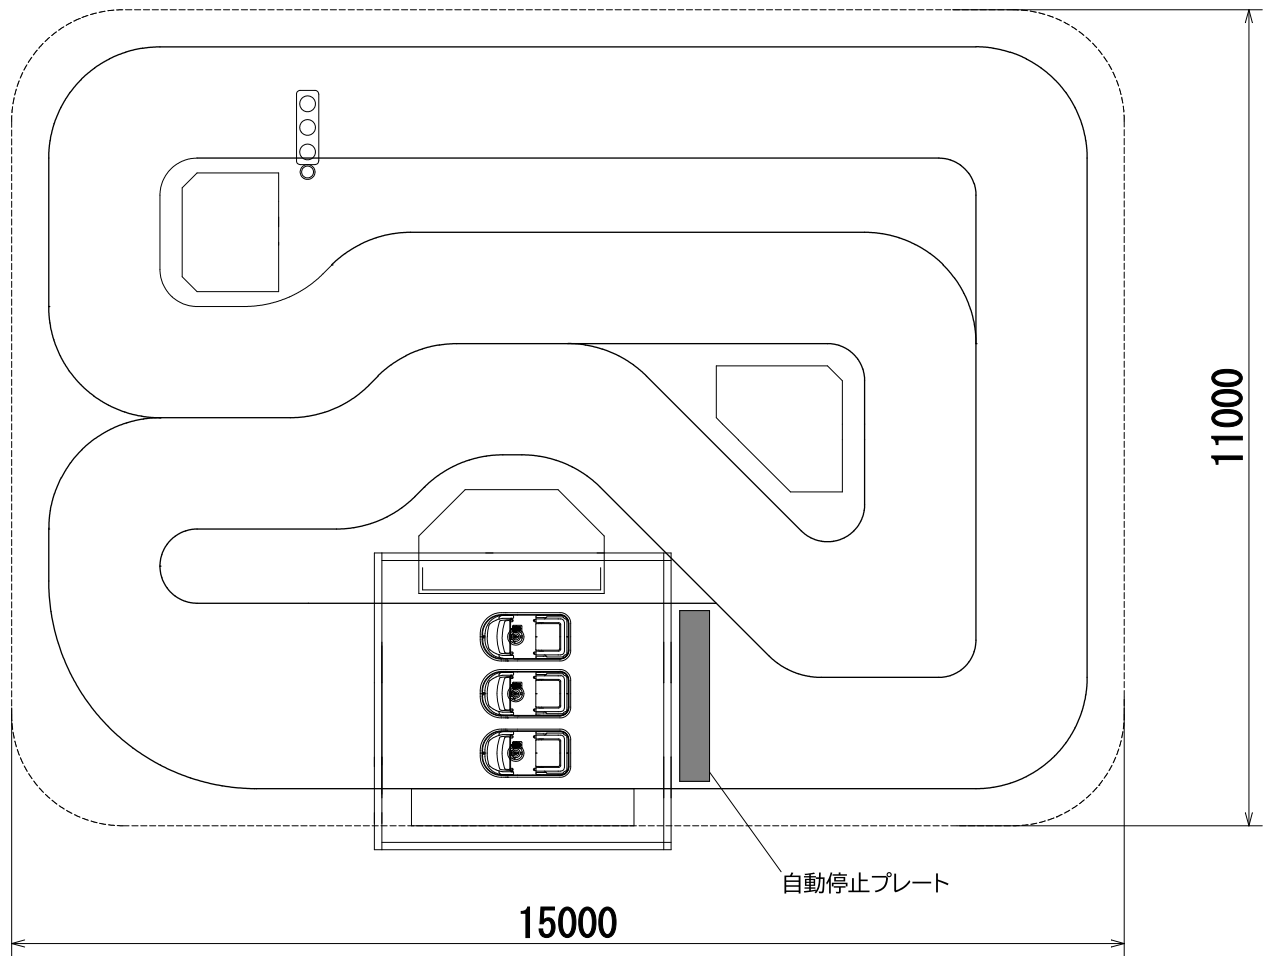

バッテリーカー

<スペック>

- ◎ 車 両 : 1人乗り A2-034 どらいぶくんミニ
- ◎ コース寸法 : 8mX12m
- ◎ 速 度 : 時速2.0km/h
- ◎ 1周長さ : 約40m
- ◎ 1周あたり時間 : 約80秒
- ◎ 付属機能 : 車両自動停止装置

※ スペック等は、製品改良のため、予告無く変更する場合があります。

コース案

参考画像