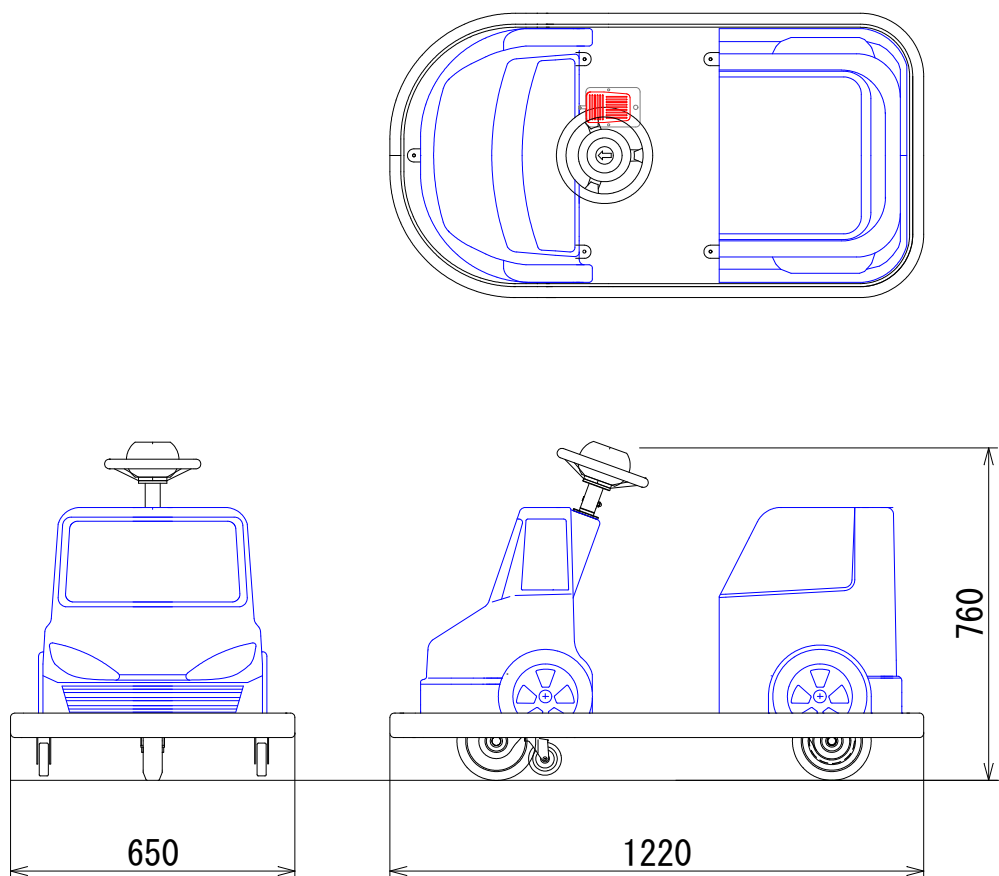

## &lt;主要スペック&gt;

◎ 定員	:こども1名
◎ 寸法	:L=1,220mm W=650mm H=760mm
◎ 重量	:約60kg
◎ 速度	:時速2.6km/h
◎ 回転半径	:約2.0m
◎ 駆動方式	:直流モーター DC12V-60W
◎ 電源	:DC12Vバッテリー X 1 SEB35
◎ 稼働時間	:約4時間
◎ 付属機能	:BGM音 コインタイマー

※ バッテリー・充電器は別売です。

## 外形寸法図