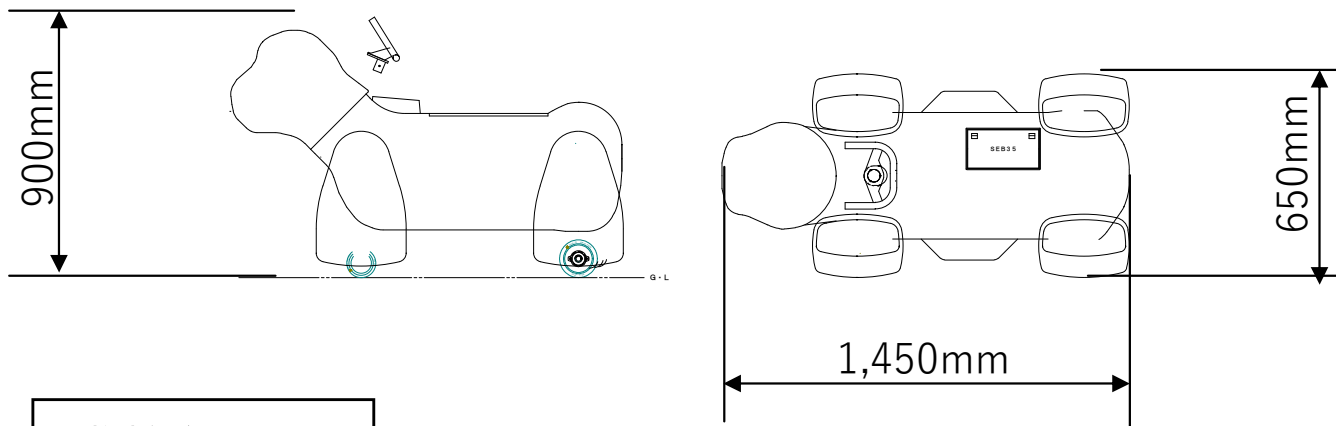

### <主要スペック ※>

- ◎ 定員 : こども1名
- ◎ 寸法 : L=1,450mm W=650mm H=900mm(1,200mm)
- ◎ 重量 : 約80kg~85kg
- ◎ 速度 : 時速1.0km/h
- ◎ 回転半径 : 約5.0m
- ◎ 駆動方式 : 直流モーター DC12V-60W
- ◎ 電源 : DC12Vバッテリー × 1ヶ(SEB35相当)
- ◎ 稼働時間 : 約4時間
- ◎ 付属機能 : BGM音  
コインタイマー・後退機能

※ バッテリー、充電器は別売です。

※ スペック等は、製品改良のため、予告無く変更する場合があります。

外形寸法図

ぬいぐるみ装着時の寸法は異なります

図面は標準タイプ。首長シリーズの高さは 約1,200mm

推奨バッテリー

密閉型バッテリー	SEB35
充電時間	約8時間~10時間
充電器 専用充電器	SGD12-10A

※ バッテリーは密閉式であり液漏れの危険がほぼありません。

安全機能

安全機能:鼻・足部が障害物に追突すると自動で3秒後退