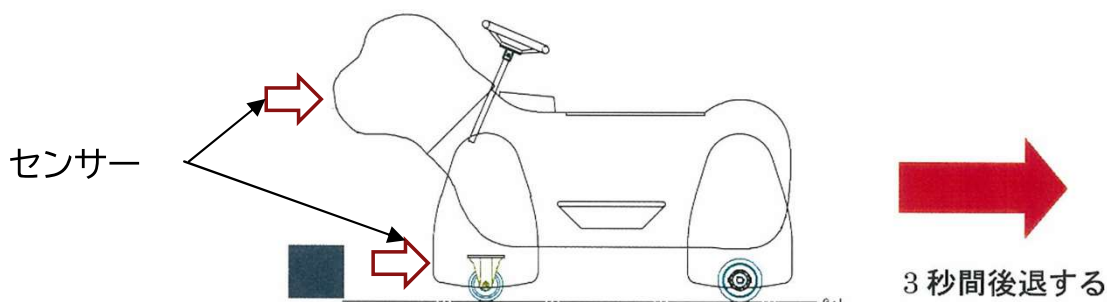

※ バッテリー、充電器は別売です。

※ スペック等は、製品改良のため、予告無く変更する場合があります。

外形寸法図

ぬいぐるみ装着時の寸法は異なります

図面は標準タイプ。首長シリーズの高さは 約1,200mm

推奨バッテリー

密閉型バッテリー	SEB35
充電時間	約8時間~10時間
充電器 専用充電器	SGD12-10A

※ バッテリーは密閉式であり液漏れの危険がほぼありません。

安全機能

安全機能:鼻・足部が障害物に追突すると自動で3秒後退