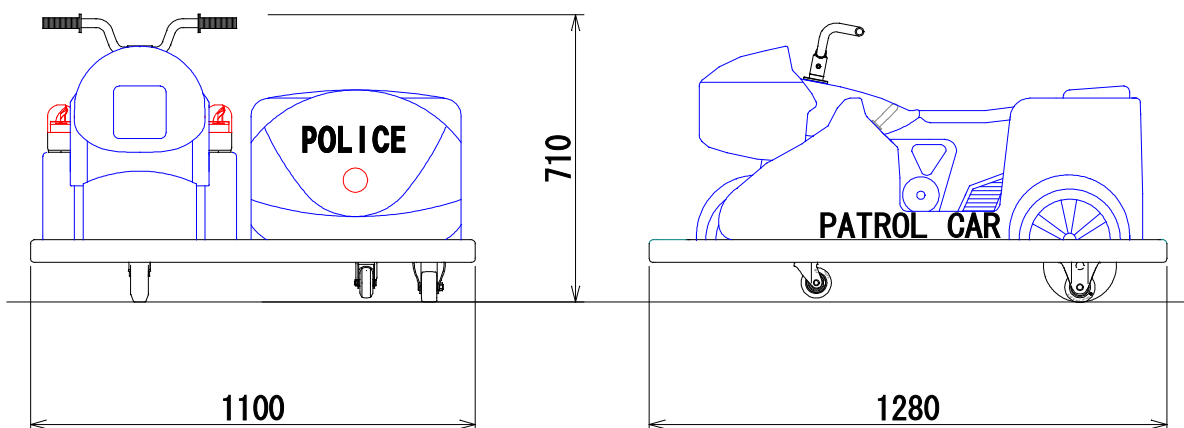

サイドカーシリーズ

A2-007 白バイ

A2-007 ナナハン

<主要スペック>

- ◎ 定員 : こども1名、おとな1名
- ◎ 寸法 : L=1,280mm W=1,100mm H=710mm
- ◎ 重量 : 約95kg(バッテリー除く)
- ◎ 速度 : 時速2.6km/h
- ◎ 回転半径 : 約2.5m
- ◎ 駆動方式 : 直流モーター DC12V-60W
- ◎ 電源 : DC12Vバッテリー X 1
- ◎ 稼働時間 : 約5時間
- ◎ 付属機能 : BGM音
コインタイマー

※ バッテリー・充電器は別売です。

※ スペック等は、製品改良のため、予告無く変更する場合があります。

外形寸法図

サイドカー 白バイ

推奨バッテリー

密閉型バッテリー	SEB50
充電時間	約9時間～11時間
充電器 専用充電器	SGD12-10A

※ バッテリーは密閉式であり液漏れの危険がほぼありません。

株式会社エーツーレジャー