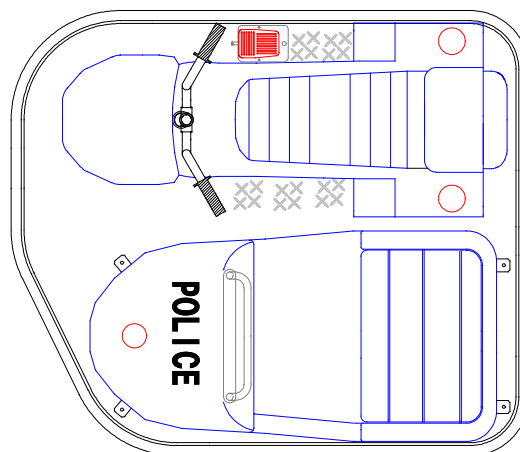

サイドカーシリーズ

A2-007 白バイ

A2-007 ナナハン

<主要スペック>

- ◎ 定員 : こども1名、おとな1名
- ◎ 寸法 : L=1,280mm W=1,100mm H=710mm
- ◎ 重量 : 約95kg(バッテリー除く)
- ◎ 速度 : 時速2.6km/h
- ◎ 回転半径 : 約2.5m
- ◎ 駆動方式 : 直流モーター DC12V-60W
- ◎ 電源 : DC12Vバッテリー X 1
- ◎ 稼働時間 : 約5時間
- ◎ 付属機能 : BGM音
コインタイマー

※ バッテリー・充電器は別売です。

※ スペック等は、製品改良のため、予告無く変更する場合があります。

外形寸法図

サイドカー 白バイ

推奨バッテリー

密閉型バッテリー	SEB50
充電時間	約9時間～11時間
充電器 専用充電器	SGD12-10A

※ バッテリーは密閉式であり液漏れの危険がほぼありません。

株式会社エーツーレジャー