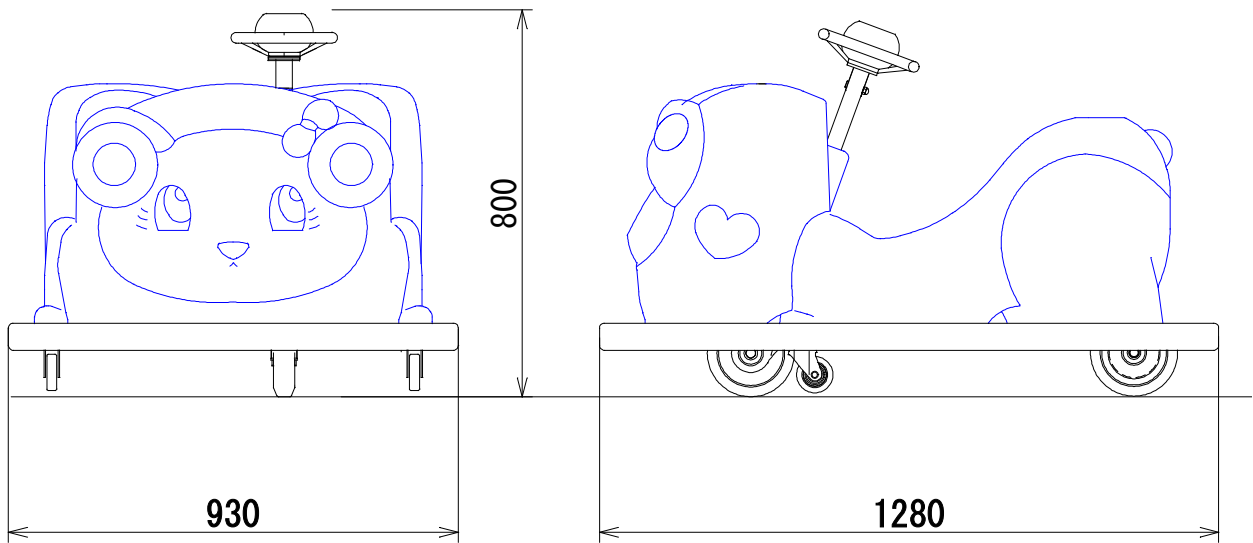

いぬ

主要スペック

※ バッテリー・充電器は別売です。

◎ 定員	:こども1名、おとな1名
◎ 寸法	:L=1,280mm W=930mm H=800mm
◎ 重量	:約70kg(バッテリー除く)
◎ 速度	:時速2.6km/h
◎ 回転半径	:約2.0m
◎ 駆動方式	:直流モーター DC12V-60W
◎ 電源	:DC12Vバッテリー X 1
◎ 稼働時間	:約5時間
◎ 付属機能	:BGM音 コインタイマー

※ スペック等は、製品改良のため、予告無く変更する場合があります。

外形寸法図

A2-005 ひつじちゃん

推奨バッテリー

密閉型バッテリー	SEB50
充電時間	約9時間～11時間
充電器 専用充電器	SGD12-10A

※ バッテリーは密閉式であり液漏れの危険がほぼありません。

株式会社エーツーレジャー