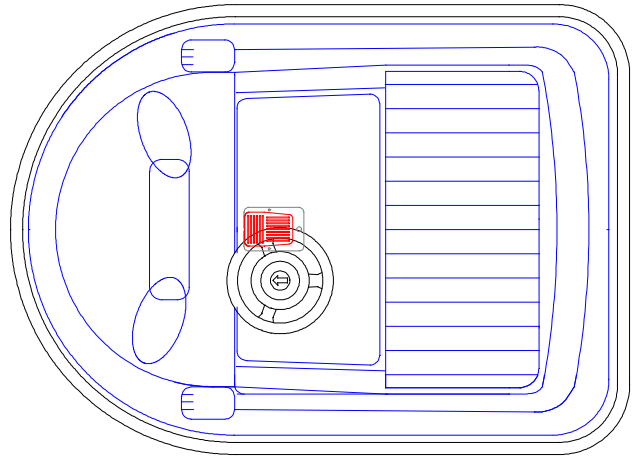

いぬ

主要スペック

※ バッテリー・充電器は別売です。

◎ 定員	:こども1名、おとな1名
◎ 寸法	:L=1,280mm W=930mm H=800mm
◎ 重量	:約70kg(バッテリー除く)
◎ 速度	:時速2.6km/h
◎ 回転半径	:約2.0m
◎ 駆動方式	:直流モーター DC12V-60W
◎ 電源	:DC12Vバッテリー X 1
◎ 稼働時間	:約5時間
◎ 付属機能	:BGM音 コインタイマー

※ スペック等は、製品改良のため、予告無く変更する場合があります。

外形寸法図

A2-005 ひつじちゃん

推奨バッテリー

密閉型バッテリー	SEB50
充電時間	約9時間～11時間
充電器 専用充電器	SGD12-10A

※ バッテリーは密閉式であり液漏れの危険がほぼありません。

株式会社エーツーレジャー