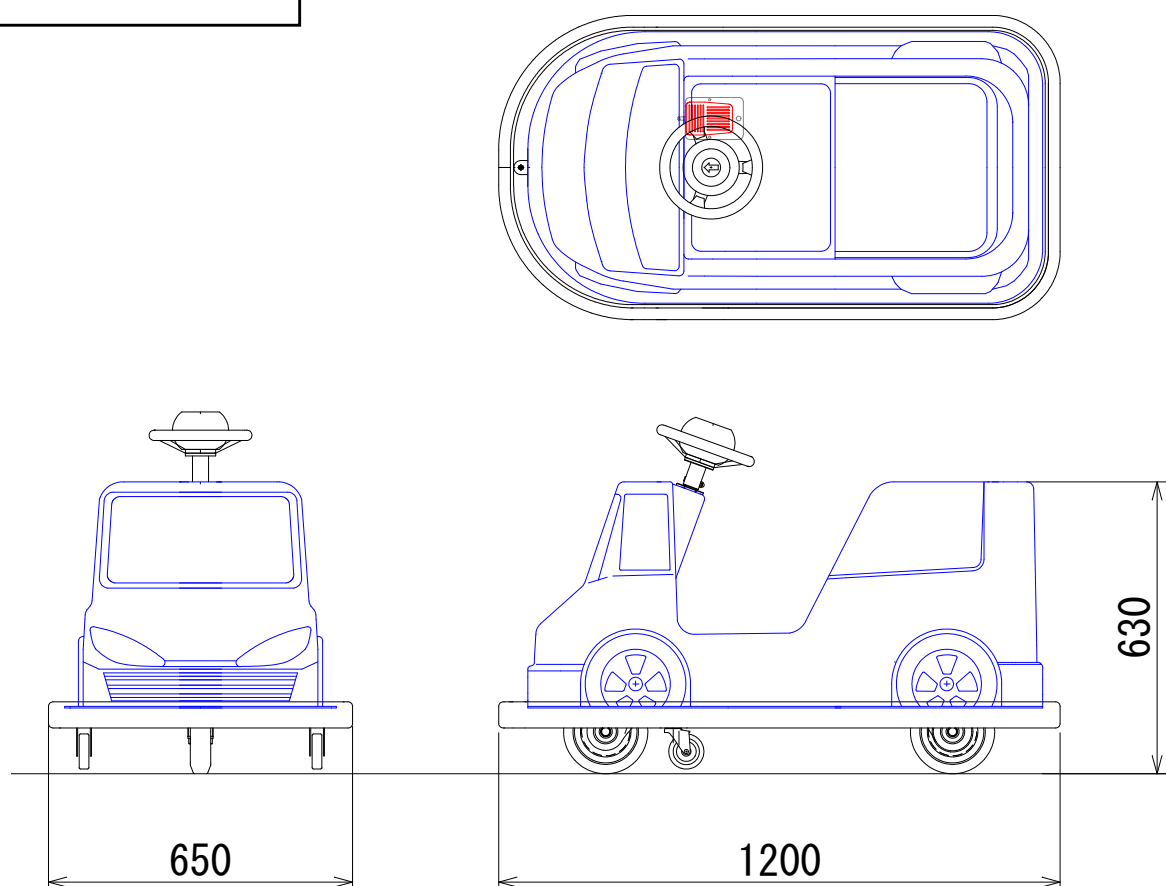

## &lt;主要スペック&gt;

- ◎ 定員 : 1名
- ◎ 寸法 : L=1,200mm W=650mm H=800mm
- ◎ 重量 : 約70kg
- ◎ 速度 : 時速2.6km/h
- ◎ 回転半径 : 約1.5m
- ◎ 駆動方式 : 直流モーター DC12V-60W
- ◎ 電源 : DC12Vバッテリー X 1 SEB35
- ◎ 稼働時間 : 約4時間
- ◎ 付属機能 : BGM音  
コインタイマー

## 外形寸法図