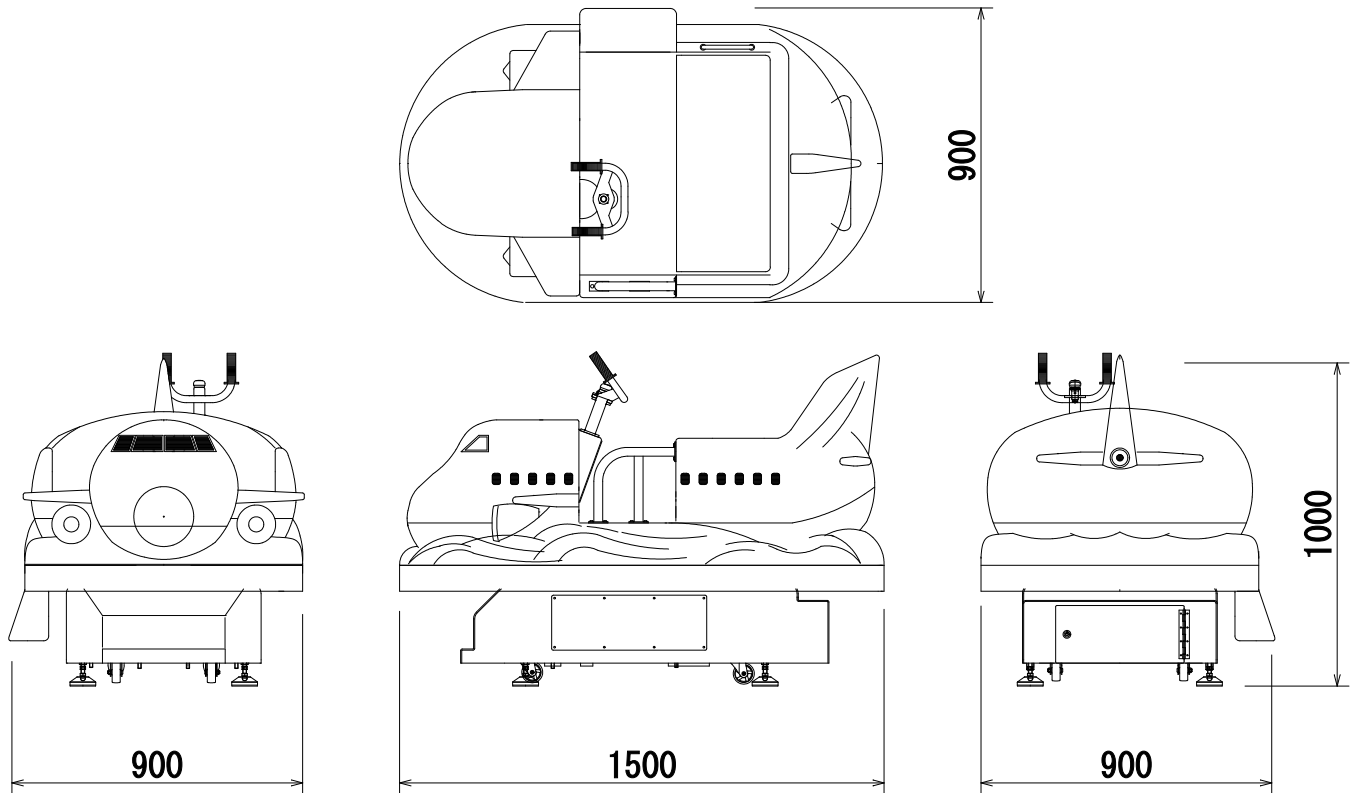

バッテリー式定置乗物

バッテリー式定置乗物

A2-032 バッテリー式定置乗物 ひこうきくん

<主要スペック>

- ◎ 定員 : こども1名、おとな1名
- ◎ 寸法 : L=1,500mm W=900mm H=1,000mm
- ◎ 重量 : 約160kg
- ◎ 駆動方式 : 直流モーター DC12V
- ◎ 電源 : DC12Vバッテリー(SLH65) X 1
- ◎ 稼働時間 : 約5時間
- ◎ 動作 : 左右に揺動
- ◎ 付属機能 : BGM音・押しボタンスイッチ(擬音)
コインタイマー

※ バッテリー・充電器は付属しております。

※ スペック等は、製品改良のため、予告無く変更する場合があります。

寸法図

主要仕様

ハンドル部ボタンで音が出る
ハンドルは少し動く

専用充電器搭載