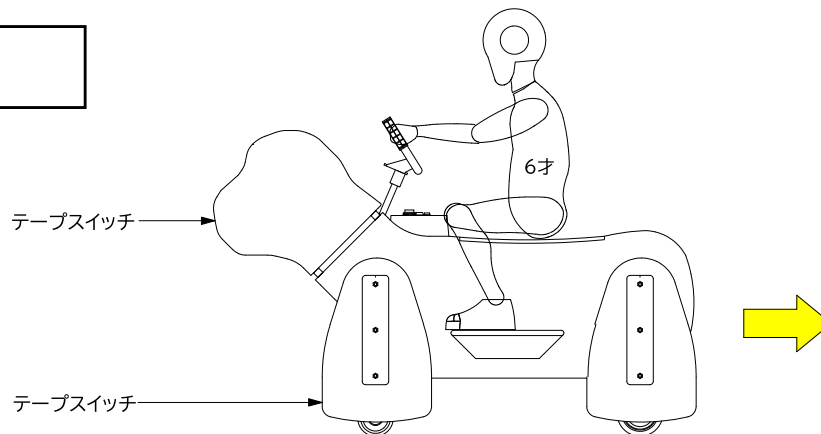

※ バッテリー、充電器は別売です。

※ スペック等は、製品改良のため、予告無く変更する場合があります。

外形寸法図

ぬいぐるみ装着時の寸法は若干異なります

安全機能

安全機能: 鼻・足部が障害物に追突すると自動で3秒後退