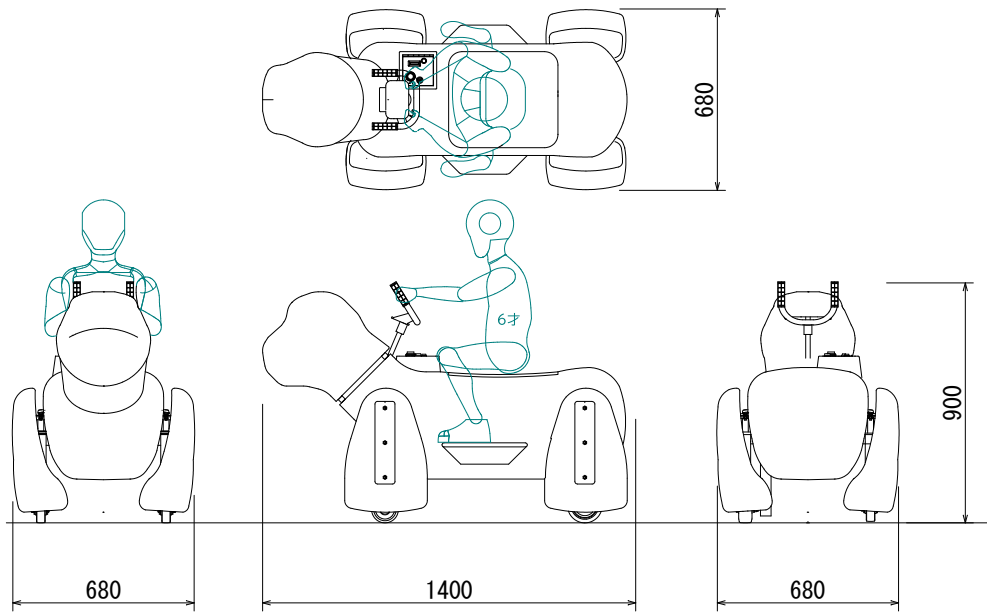

<主要スペック ※>

- ◎ 定員 :こども1名
- ◎ 寸法 :L=1,450mmW=700mmH=900mm(1,200mm)
- ◎ 重量 :約80kg~85kg
- ◎ 速度 :時速1.0km/h
- ◎ 回転半径 :約5.0m
- ◎ 駆動方式 :直流モーター DC12V-60W
- ◎ 電源 :DC12Vバッテリー × 1ヶ(SEB35相当)
- ◎ 稼働時間 :約4時間
- ◎ 付属機能 :BGM音
コインタイマー・後退機能

※ バッテリー、充電器は別売です。

※ スペック等は、製品改良のため、予告無く変更する場合があります。

外形寸法図

ぬいぐるみ装着時の寸法は若干異なります

安全機能

安全機能: 鼻・足部が障害物に追突すると自動で3秒後退