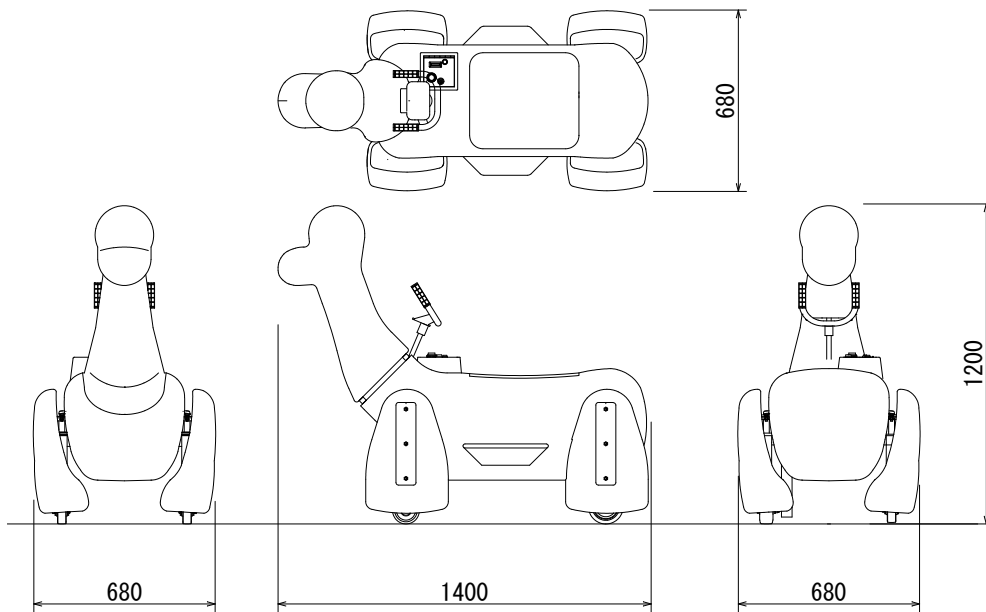

<主要スペック ※>

- ◎ 定員 :こども1名
- ◎ 寸法 :L=1,450mmW=700mmH=900mm(1,200mm)
- ◎ 重量 :約80kg~85kg
- ◎ 速度 :時速1.0km/h
- ◎ 回転半径 :約5.0m
- ◎ 駆動方式 :直流モーター DC12V-60W
- ◎ 電源 :DC12Vバッテリー × 1ヶ(SEB35相当)
- ◎ 稼働時間 :約4時間
- ◎ 付属機能 :BGM音
コインタイマー・後退機能

※ バッテリー、充電器は別売です。

※ スペック等は、製品改良のため、予告無く変更する場合があります。

外形寸法図

ぬいぐるみ装着時の寸法は若干異なります

安全機能

安全機能: 鼻・足部が障害物に追突すると自動で3秒後退