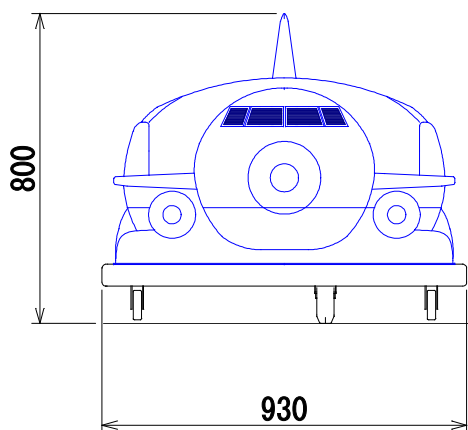

A2-006

バッテリーカー

おそらシリーズ

A2-006 ひこうきくん

<主要スペック>

- ◎ 定員 : こども1名、おとな1名
- ◎ 寸法 : L=1,570mm W=930mm H=800mm
- ◎ 車体色 : 青・赤
- ◎ 重量 : 約90kg(バッテリー除く)
- ◎ 速度 : 時速2.6km/h
- ◎ 回転半径 : 約1.5m
- ◎ 駆動方式 : 直流モーター DC12V-60W
- ◎ 電源 : DC12Vバッテリー X 1
- ◎ 稼働時間 : 約5時間
- ◎ 付属機能 : BGM音
コインタイマー

※ バッテリー・充電器は別売です。

※ スペック等は、製品改良のため、予告無く変更する場合があります。

株式会社エーツーレジャー

2022.10

外形寸法図

推奨バッテリー

密閉型バッテリー	SEB50
充電時間	約9時間～11時間
充電器 専用充電器	SGD12-10A

※ バッテリーは密閉式であり液漏れの危険がほぼありません。