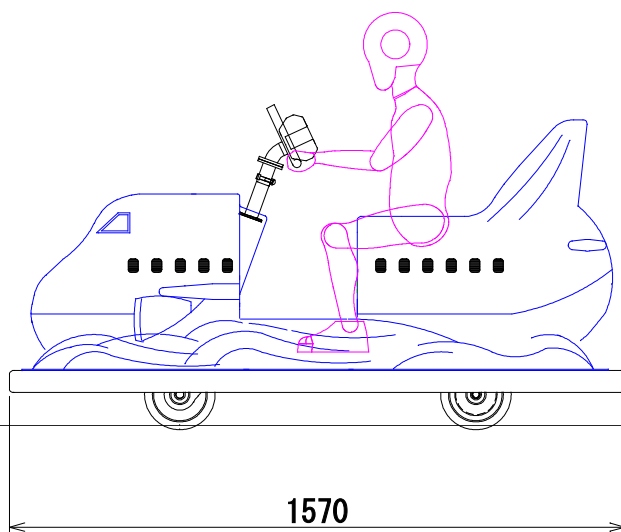

A2-006

バッテリーカー

おそらシリーズ

A2-006 ひこうきくん

<主要スペック>

- ◎ 定員 : こども1名、おとな1名
- ◎ 寸法 : L=1,570mm W=930mm H=800mm
- ◎ 車体色 : 青・赤
- ◎ 重量 : 約90kg(バッテリー除く)
- ◎ 速度 : 時速2.6km/h
- ◎ 回転半径 : 約1.5m
- ◎ 駆動方式 : 直流モーター DC12V-60W
- ◎ 電源 : DC12Vバッテリー X 1
- ◎ 稼働時間 : 約5時間
- ◎ 付属機能 : BGM音
コインタイマー

※ バッテリー・充電器は別売です。

※ スペック等は、製品改良のため、予告無く変更する場合があります。

株式会社エーツーレジャー

2022.10

外形寸法図

推奨バッテリー

密閉型バッテリー	SEB50
充電時間	約9時間～11時間
充電器 専用充電器	SGD12-10A

※ バッテリーは密閉式であり液漏れの危険がほぼありません。