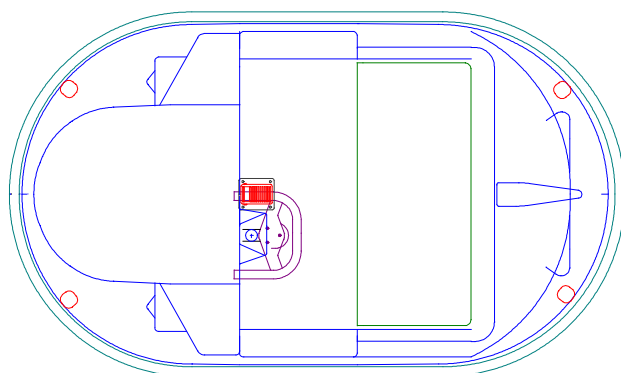

A2-006

バッテリーカー

おそらシリーズ

A2-006 ひこうきくん

<主要スペック>

- ◎ 定員 : こども1名、おとな1名
- ◎ 寸法 : L=1,570mm W=930mm H=800mm
- ◎ 車体色 : 青・赤
- ◎ 重量 : 約90kg(バッテリー除く)
- ◎ 速度 : 時速2.6km/h
- ◎ 回転半径 : 約1.5m
- ◎ 駆動方式 : 直流モーター DC12V-60W
- ◎ 電源 : DC12Vバッテリー X 1
- ◎ 稼働時間 : 約5時間
- ◎ 付属機能 : BGM音
コインタイマー

※ バッテリー・充電器は別売です。

※ スペック等は、製品改良のため、予告無く変更する場合があります。

株式会社エーツーレジャー

2022.10

外形寸法図

推奨バッテリー

密閉型バッテリー	SEB50
充電時間	約9時間～11時間
充電器 専用充電器	SGD12-10A

※ バッテリーは密閉式であり液漏れの危険がほぼありません。