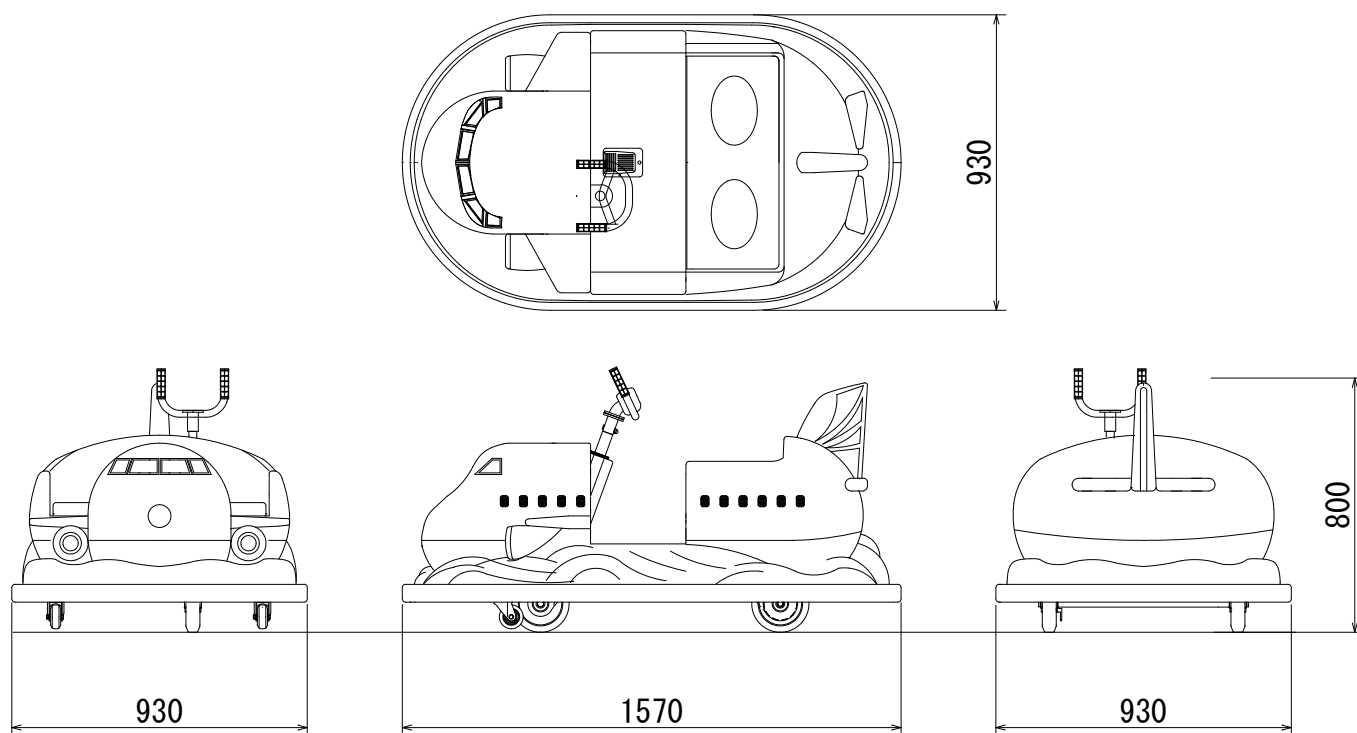

おそらシリーズ

A2-006 ひこうきくん

<主要スペック>

◎ 定員	:こども1名、おとな1名
◎ 寸法	:L=1,570mm W=930mm H=800mm
◎ 車体色	:青・赤
◎ 重量	:約90kg(バッテリー除く)
◎ 速度	:時速2.6km/h
◎ 回転半径	:約2.5m
◎ 駆動方式	:直流モーター DC12V-60W
◎ 電源	:DC12Vバッテリー X 1
◎ 稼働時間	:約5時間
◎ 付属機能	:BGM音 コインタイマー

※ バッテリー・充電器は別売です。

※ スペック等は、製品改良のため、予告無く変更する場合があります。

外形寸法図

推奨バッテリー

密閉型バッテリー	SEB50
充電時間	約9時間～11時間
充電器 専用充電器	SGD12-10A

※ バッテリーは密閉式であり液漏れの危険がほぼありません。

株式会社エーツーレジャー