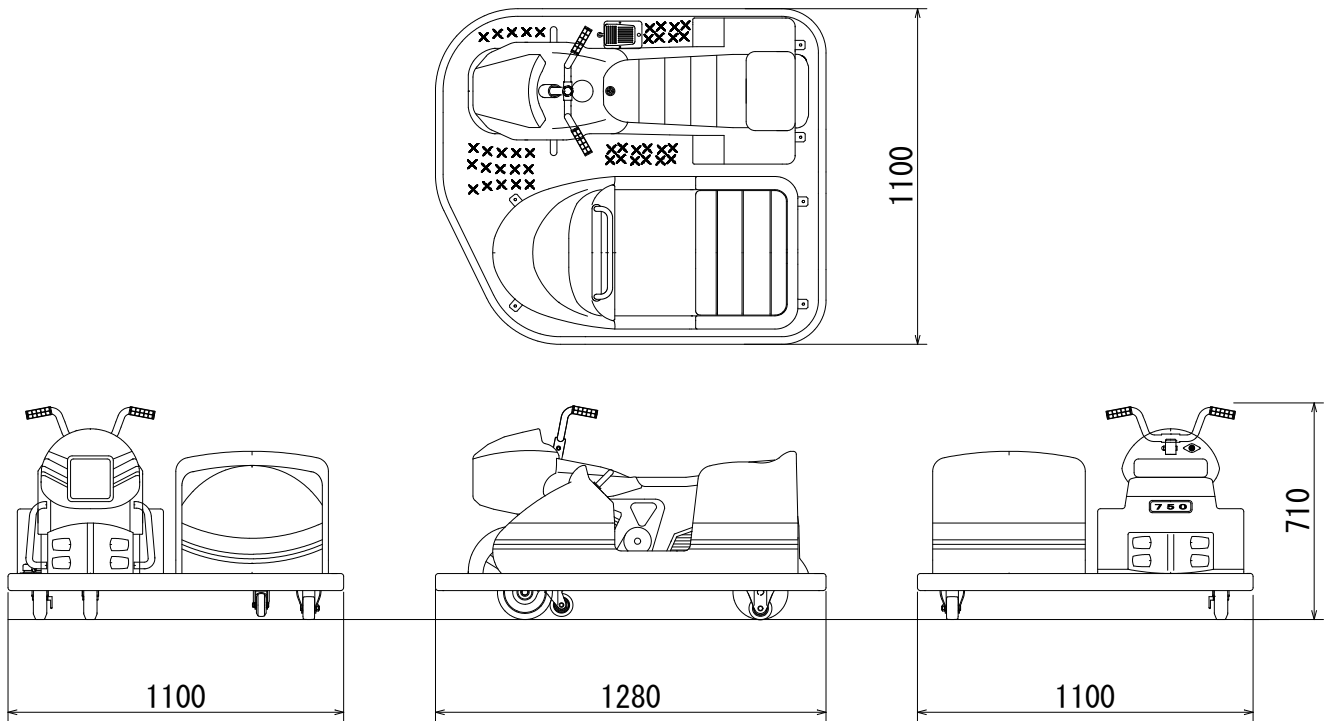

サイドカーシリーズ

A2-007 白バイ

A2-007 ナナハン

<主要スペック>

◎ 定員	:こども1名、おとな1名
◎ 寸法	:L=1,280mm W=1,100mm H=710mm
◎ 重量	:約95kg(バッテリー除く)
◎ 速度	:時速2.6km/h
◎ 回転半径	:約2.5m
◎ 駆動方式	:直流モーター DC12V-60W
◎ 電源	:DC12Vバッテリー X 1
◎ 稼働時間	:約5時間
◎ 付属機能	:BGM音 コインタイマー

※ バッテリー・充電器は別売です。

※ スペック等は、製品改良のため、予告無く変更する場合があります。

外形寸法図

推奨バッテリー

密閉型バッテリー	SEB50
充電時間	約9時間～11時間
充電器 専用充電器	SGD12-10A

※ バッテリーは密閉式であり液漏れの危険がほぼありません。

株式会社エーツーレジャー