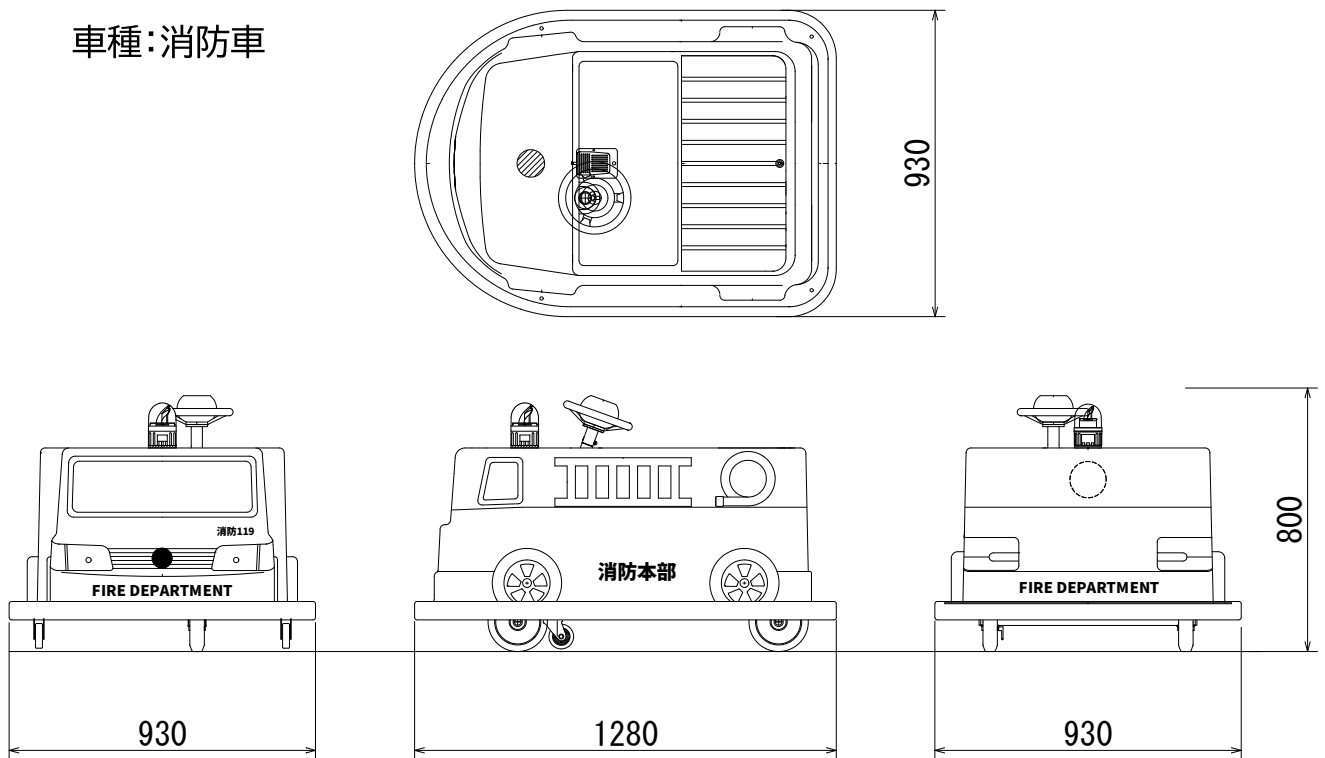

タクシー

※ バッテリー・充電器は別売です。

◎ 定員	:こども1名、おとな1名
◎ 寸法	:L=1,280mm W=930mm H=800mm
◎ 重量	:約70kg(バッテリー除く)
◎ 速度	:時速2.6km/h
◎ 回転半径	:約2.0m
◎ 駆動方式	:直流モーター DC12V-60W
◎ 電源	:DC12Vバッテリー X 1
◎ 稼働時間	:約5時間
◎ 付属機能	:BGM音 コインタイマー

※ スペック等は、製品改良のため、予告無く変更する場合があります。

外形寸法図

車種: 消防車

推奨バッテリー

密閉型バッテリー	SEB50
充電時間	約9時間~11時間
充電器 専用充電器	SGD12-10A

※ バッテリーは密閉式であり液漏れの危険がほぼありません。

株式会社エーツーレジャー