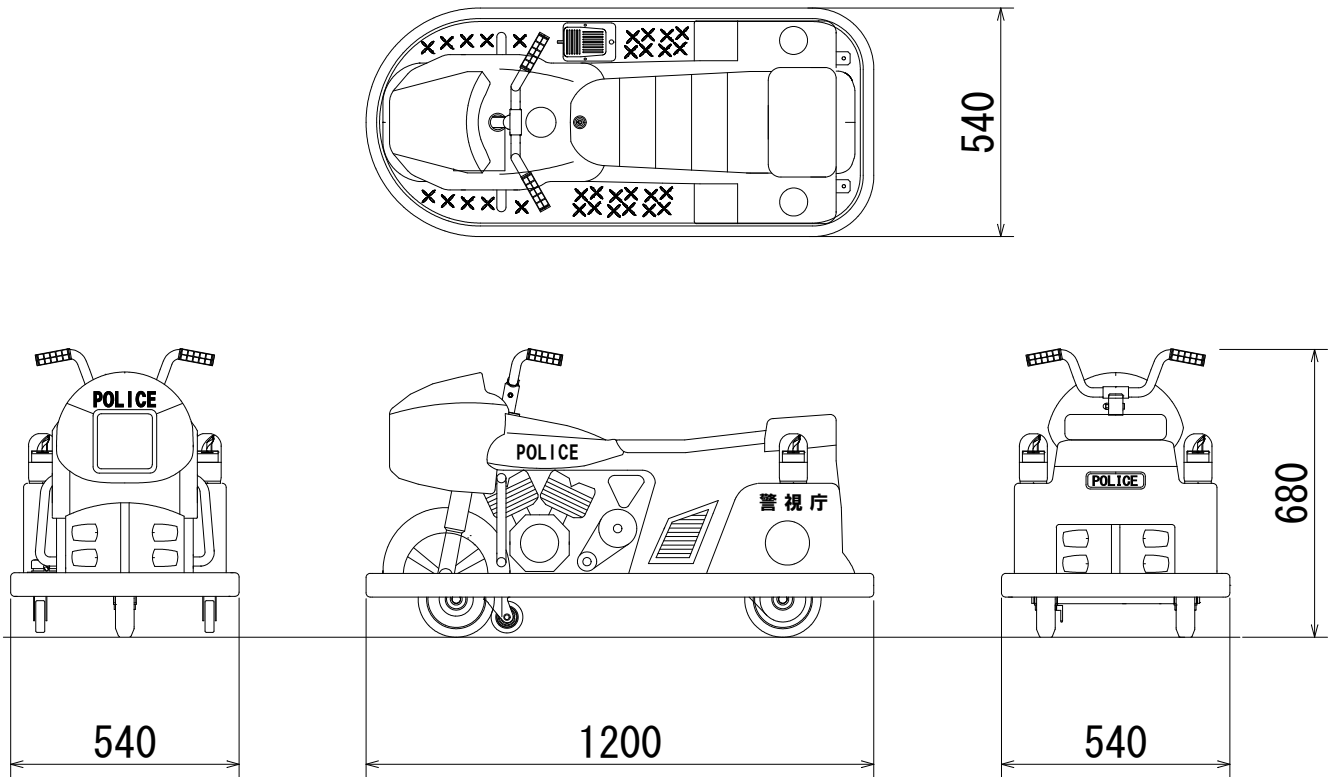

バッテリーカー

スポーツバイク

A2-001 ナナハン

A2-001 白バイ

<主要スペック>

- ◎ 定員 : 1名
- ◎ 寸法 : L=1,200mm W=540mm H=680mm
- ◎ 重量 : 約60kg(バッテリー除く)
- ◎ 速度 : 時速2.6km/h
- ◎ 回転半径 : 約2.0m
- ◎ 駆動方式 : 直流モーター DC12V-60W
- ◎ 電源 : DC12Vバッテリー SEB35 X 1
- ◎ 稼働時間 : 約4時間
- ◎ 付属機能 : BGM音
コインタイマー

※ バッテリー・充電器は別売です。

※ スペック等は、製品改良のため、予告無く変更する場合があります。

株式会社エーツーレジャー

外形寸法図

推奨バッテリー

密閉型バッテリー	SEB35
充電時間	約8時間~10時間
充電器 専用充電器	SGD12-10A

※ バッテリーは密閉式であり液漏れの危険がほぼありません。

株式会社エーツーレジャー